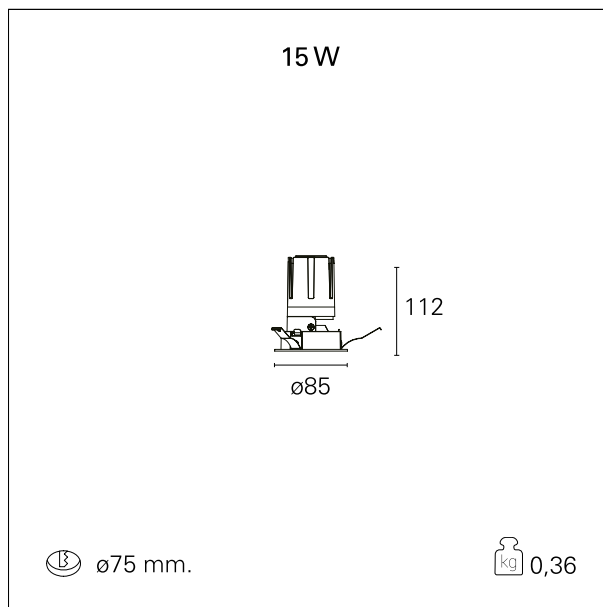

Nemo Fix - rounded

RTL21247DM - white ring / mirror reflector - 15 W / 2700 K / CRI > 90

DESCRIZIONE

Quattro aperture di fascio con cut-off di 38° e versioni fino a UGR<17 permettono di ottenere il giusto equilibrio fra controllo delle luminanze e diffusione della luce. I moduli illuminanti sono tutti equipaggiati con led di ultima generazione con CRI > 90 e SDCM < 3. I riflettori secondari intercambiabili disponibili in cinque diverse finiture estetiche permettono di caratterizzare l'impianto anche successivamente alla prima installazione. Il cavetto di sicurezza in dotazione evita la caduta accidentale e il sistema di connessione al driver di tipo "fast plug" permette un'installazione rapida e sicura. Versione Nemo ADJ per luce di accento con orientabilità di 350° sul piano orizzontale e di 30° sul piano verticale. Nemo Fix per l'illuminazione verticale per il controllo dell'abbagliamento diretto e luce sfumata ai bordi del fascio.

switch 1...10V / Push

CARATTERISTICHE APPARECCHIO

tipo di installazione	Trimmed
materiale	Alluminio
colore	Bianco / Speculare
potenza	15 W
lumen output - emissione diretta	1371 lm
lumen output - emissione totale	1371 lm
efficacia	92 lm/W
diametro	ø 85 mm.
dimensioni	h 112 mm.
peso netto	0,36 kg.

CARATTERISTICHE ELETTRICHE

alimentazione	220÷240 V
tipo di alimentazione	1...10V / Push
classe di isolamento	Classe II

CARATTERISTICHE MECCANICHE

Nemo Fix - rounded

RTL21247DM - white ring / mirror reflector - 15 W / 2700 K / CRI > 90

IP apparecchio	IP40
IP vano ottico	IP40
IP vano incassato	IP40
IK	IK02

DIMENSIONI FORO D'INCASSO

diametro foro incasso **ø 75 mm.**

CLASSIFICAZIONE ENERGETICA

Le lampade di questo dispositivo non sono sostituibili.