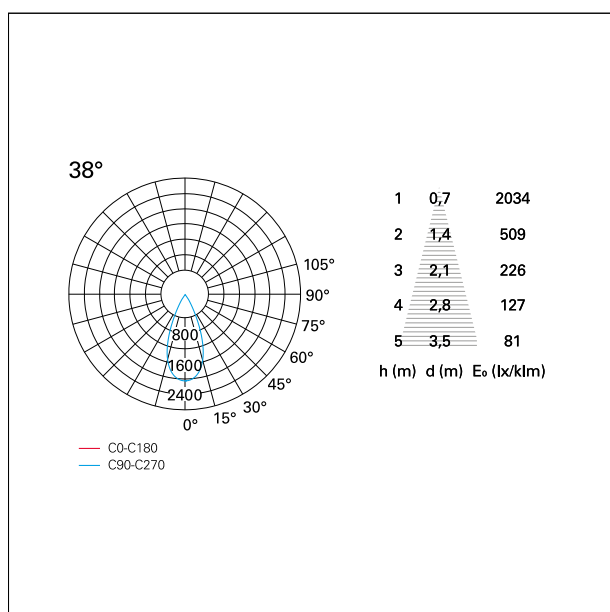

#### CARATTERISTICHE APPARECCHIO

tipo di installazione	Trimmed
materiale	Alluminio
colore	Bianco / Speculare
potenza	15 W
lumen output - emissione diretta	1371 lm
lumen output - emissione totale	1371 lm
efficacia	92 lm/W
diametro	ø 85 mm.
dimensioni	h 112 mm.
peso netto	0,36 kg.

### CARATTERISTICHE ILLUMINOTECNICHE

tipo di emissione	<b>Diretta</b>
-------------------	----------------

**38°**

**38°**

**≤ 19**

**38°**

### FOTOMETRIA