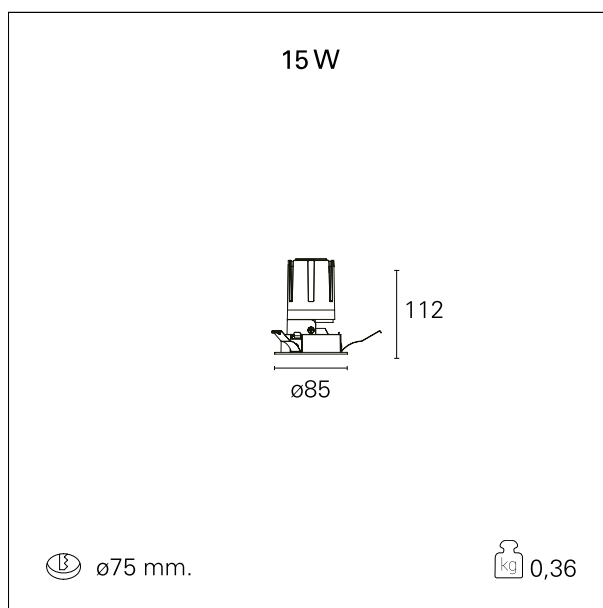

#### CARATTERISTICHE APPARECCHIO

tipo di installazione	Trimmed
materiale	Alluminio
colore	Bianco / Speculare
potenza	15 W
lumen output - emissione diretta	1371 lm
lumen output - emissione totale	1371 lm
efficacia	92 lm/W
diametro	ø 85 mm.
dimensioni	h 112 mm.
peso netto	0,36 kg.

### DIMENSIONI FORO D'INCASSO

diametro foro incasso **ø 75 mm.**