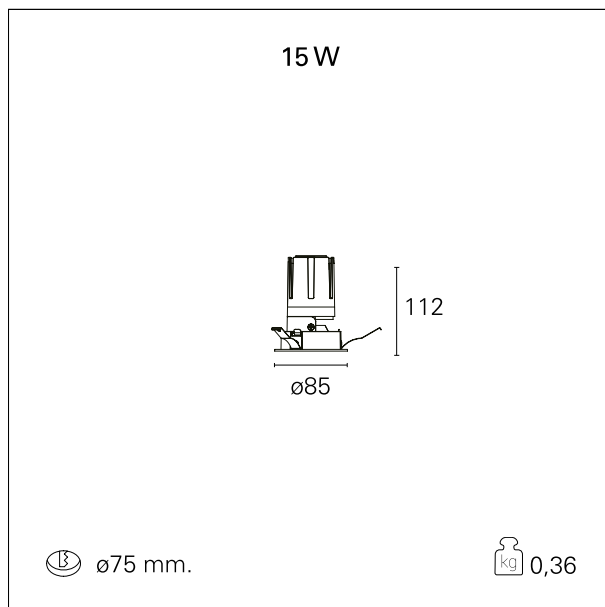

### Nemo Fix - rounded

RTL21248CA - white ring / mirror reflector - 15 W / 2700 K / CRI > 90

#### CARATTERISTICHE APPARECCHIO

tipo di installazione	<b>Trimmed</b>
materiale	<b>Alluminio</b>
colore	<b>Bianco / Speculare</b>
potenza	<b>15 W</b>
lumen output - emissione diretta	<b>1383 lm</b>
lumen output - emissione totale	<b>1383 lm</b>
efficacia	<b>93 lm/W</b>
diametro	<b>ø 85 mm.</b>
dimensioni	<b>h 112 mm.</b>
peso netto	<b>0,36 kg.</b>

### DIMENSIONI FORO D'INCASSO

diametro foro incasso **ø 75 mm.**