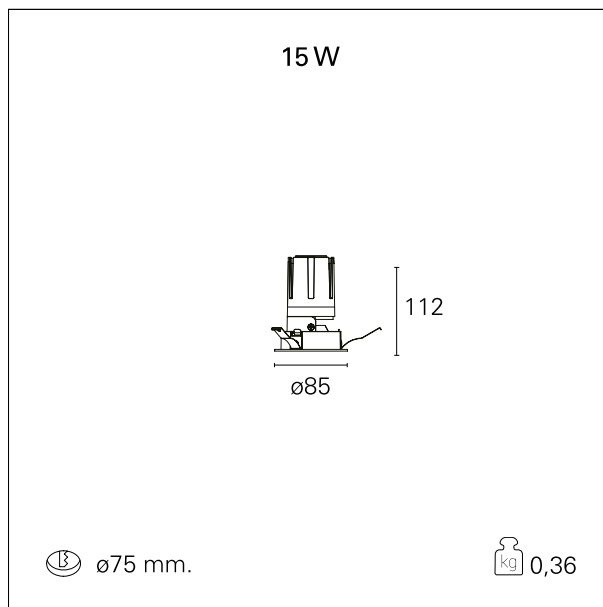

Nemo Fix - rounded

RTL21248DM - white ring / mirror reflector - 15 W / 2700 K / CRI > 90

DESCRIZIONE

Quattro aperture di fascio con cut-off di 38° e versioni fino a UGR<17 permettono di ottenere il giusto equilibrio fra controllo delle luminanze e diffusione della luce. I moduli illuminanti sono tutti equipaggiati con led di ultima generazione con CRI > 90 e SDCM < 3. I riflettori secondari intercambiabili disponibili in cinque diverse finiture estetiche permettono di caratterizzare l'impianto anche successivamente alla prima installazione. Il cavetto di sicurezza in dotazione evita la caduta accidentale e il sistema di connessione al driver di tipo "fast plug" permette un'installazione rapida e sicura. Versione Nemo ADJ per luce di accento con orientabilità di 350° sul piano orizzontale e di 30° sul piano verticale. Nemo Fix per l'illuminazione verticale per il controllo dell'abbagliamento diretto e luce sfumata ai bordi del fascio.

switch 1...10V / Push

CARATTERISTICHE APPARECCHIO

tipo di installazione	Trimmed
materiale	Alluminio
colore	Bianco / Speculare
potenza	15 W
lumen output - emissione diretta	1383 lm
lumen output - emissione totale	1383 lm
efficacia	93 lm/W
diametro	ø 85 mm.
dimensioni	h 112 mm.
peso netto	0,36 kg.

CARATTERISTICHE ELETTRICHE

alimentazione	220÷240 V
tipo di alimentazione	1...10V / Push
classe di isolamento	Classe II

CARATTERISTICHE MECCANICHE

Nemo Fix - rounded

RTL21248DM - white ring / mirror reflector - 15 W / 2700 K / CRI > 90

IP apparecchio	IP40
IP vano ottico	IP40
IP vano incassato	IP40
IK	IK02

DIMENSIONI FORO D'INCASSO

diametro foro incasso **ø 75 mm.**

CLASSIFICAZIONE ENERGETICA

Le lampade di questo dispositivo non sono sostituibili.