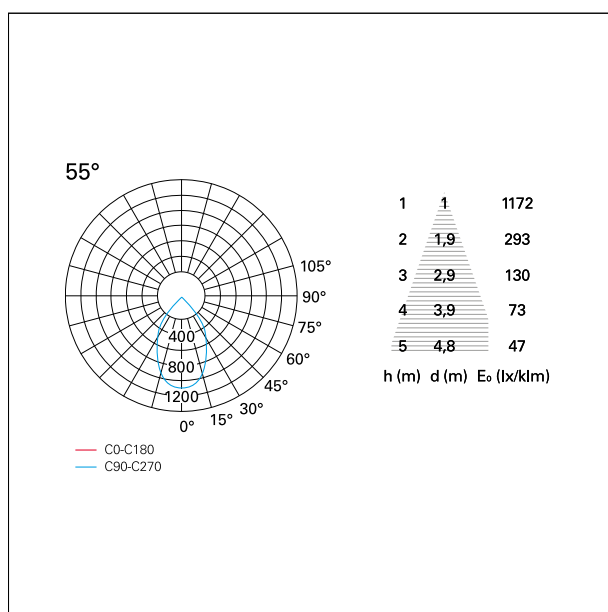

switch 1...10V / Push

CARATTERISTICHE APPARECCHIO

tipo di installazione	Trimmed
materiale	Alluminio
colore	Bianco / Speculare
potenza	15 W
lumen output - emissione diretta	1383 lm
lumen output - emissione totale	1383 lm
efficacia	93 lm/W
diametro	ø 85 mm.
dimensioni	h 112 mm.
peso netto	0,36 kg.

55°

55°

≤ 19

38°

FOTOMETRIA

GARANZIA

periodo

5 years