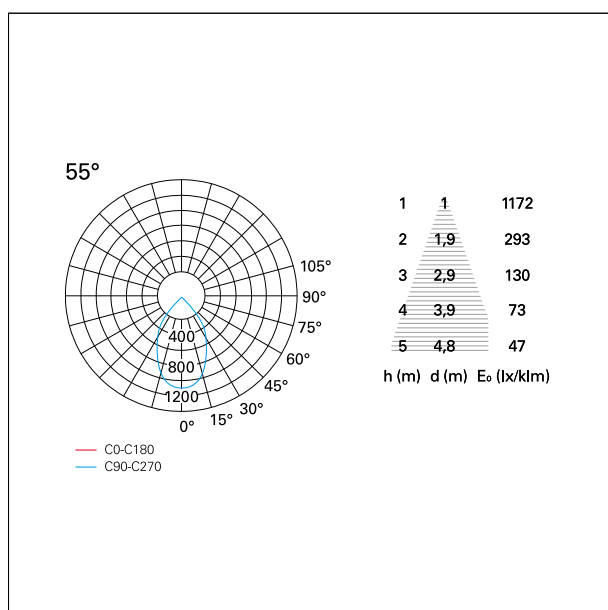

switch **On / Off**

CARATTERISTICHE APPARECCHIO

tipo di installazione	Trimmed
materiale	Alluminio
colore	Bianco / Speculare
potenza	15 W
lumen output - emissione diretta	1383 lm
lumen output - emissione totale	1383 lm
efficacia	93 lm/W
diametro	ø 85 mm.
dimensioni	h 112 mm.
peso netto	0,36 kg.

55°

55°

≤ 19

38°

FOTOMETRIA

GARANZIA

periodo

5 years