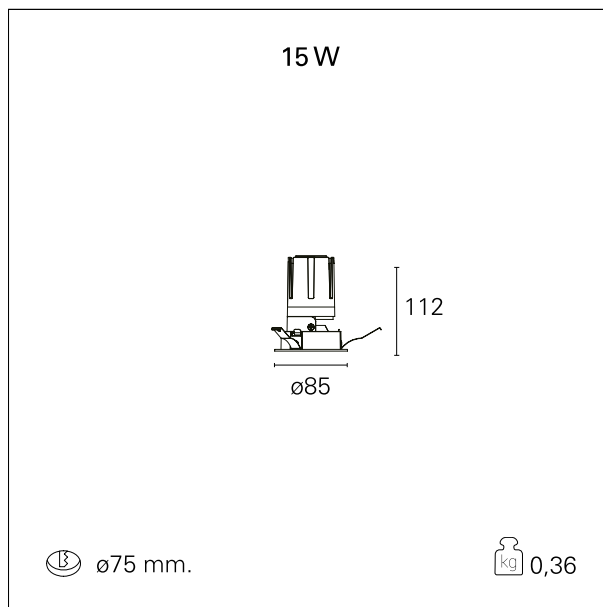

Nemo Fix - rounded

RTL21248 - white ring / mirror reflector - 15 W / 2700 K / CRI > 90

DESCRIZIONE

Quattro aperture di fascio con cut-off di 38° e versioni fino a UGR<17 permettono di ottenere il giusto equilibrio fra controllo delle luminanze e diffusione della luce. I moduli illuminanti sono tutti equipaggiati con led di ultima generazione con CRI > 90 e SDCM < 3. I riflettori secondari intercambiabili disponibili in cinque diverse finiture estetiche permettono di caratterizzare l'impianto anche successivamente alla prima installazione. Il cavetto di sicurezza in dotazione evita la caduta accidentale e il sistema di connessione al driver di tipo "fast plug" permette un'installazione rapida e sicura. Versione Nemo ADJ per luce di accento con orientabilità di 350° sul piano orizzontale e di 30° sul piano verticale. Nemo Fix per l'illuminazione verticale per il controllo dell'abbagliamento diretto e luce sfumata ai bordi del fascio.

switch **On / Off**

CARATTERISTICHE APPARECCHIO

tipo di installazione	Trimmed
materiale	Alluminio
colore	Bianco / Speculare
potenza	15 W
lumen output - emissione diretta	1383 lm
lumen output - emissione totale	1383 lm
efficacia	93 lm/W
diametro	ø 85 mm.
dimensioni	h 112 mm.
peso netto	0,36 kg.

CARATTERISTICHE ELETTRICHE

alimentazione	220÷240 V
tipo di alimentazione	On / Off
classe di isolamento	Classe II

CARATTERISTICHE MECCANICHE

Nemo Fix - rounded

RTL21248 - white ring / mirror reflector - 15 W / 2700 K / CRI > 90

IP apparecchio	IP40
IP vano ottico	IP40
IP vano incassato	IP40
IK	IK02

DIMENSIONI FORO D'INCASSO

diametro foro incasso **ø 75 mm.**

CLASSIFICAZIONE ENERGETICA

Le lampade di questo dispositivo non sono sostituibili.