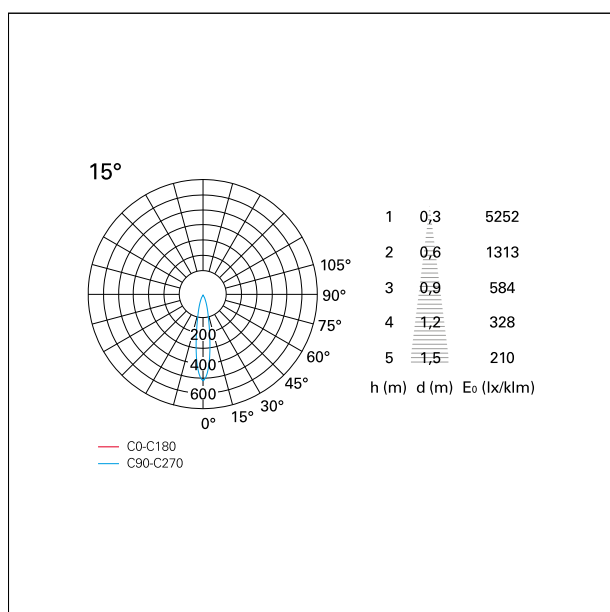

Nemo Fix - rounded

RTL21249CA - white ring / mirror reflector - 24 W / 2700 K / CRI > 90

effetto luminoso

ottica

apertura di fascio - diretta

UGR

cut-off

Proiettato

15°

15°

≤ 17

38°

FOTOMETRIA

GARANZIA

periodo

5 years