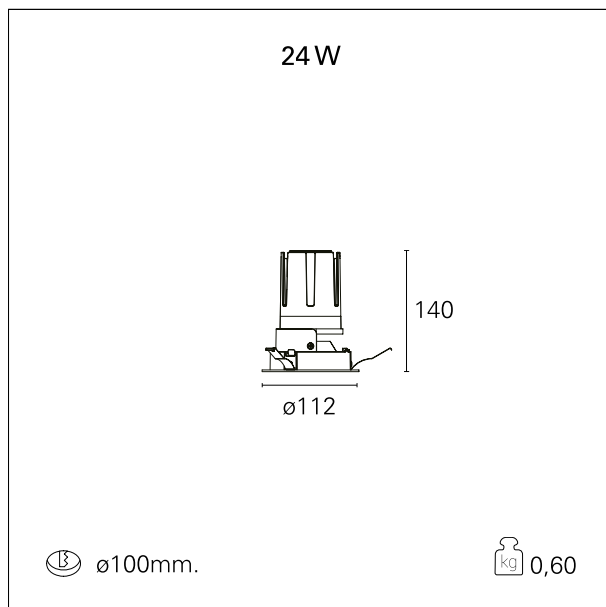

Nemo Fix - rounded

RTL21249CA - white ring / mirror reflector - 24 W / 2700 K / CRI > 90

DESCRIZIONE

Quattro aperture di fascio con cut-off di 38° e versioni fino a UGR<17 permettono di ottenere il giusto equilibrio fra controllo delle luminanze e diffusione della luce. I moduli illuminanti sono tutti equipaggiati con led di ultima generazione con CRI > 90 e SDCM < 3. I riflettori secondari intercambiabili disponibili in cinque diverse finiture estetiche permettono di caratterizzare l'impianto anche successivamente alla prima installazione. Il cavetto di sicurezza in dotazione evita la caduta accidentale e il sistema di connessione al driver di tipo "fast plug" permette un'installazione rapida e sicura. Versione Nemo ADJ per luce di accento con orientabilità di 350° sul piano orizzontale e di 30° sul piano verticale. Nemo Fix per l'illuminazione verticale per il controllo dell'abbagliamento diretto e luce sfumata ai bordi del fascio.

switch

Casambi

CARATTERISTICHE APPARECCHIO

tipo di installazione	Trimmed
materiale	Alluminio
colore	Bianco / Speculare
potenza	24 W
lumen output - emissione diretta	2056 lm
lumen output - emissione totale	2056 lm
efficacia	85 lm/W
diámetro	ø 112 mm.
dimensioni	h 140 mm.
peso netto	0,60 kg.

IP apparecchio	\
IP vano ottico	IP40
IP vano incassato	IP20
IK	IK02

DIMENSIONI FORO D'INCASSO

diametro foro incasso **ø 100 mm.**

CLASSIFICAZIONE ENERGETICA

Questo dispositivo è munito di lampade a LED integrate.