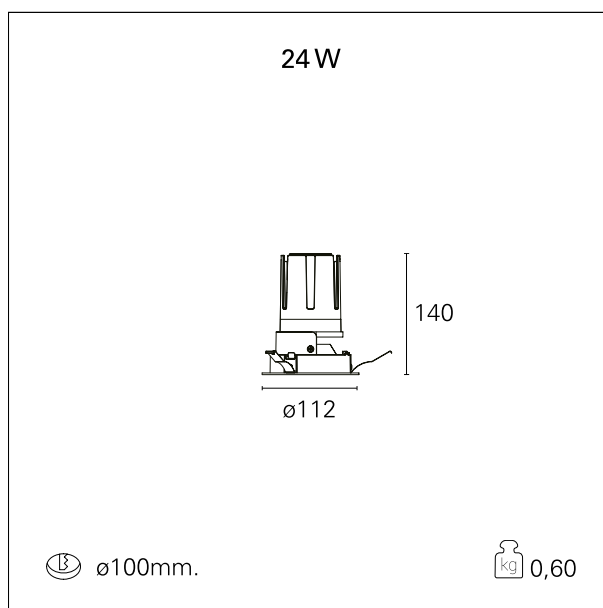

Nemo Fix - rounded

RTL21249PD - white ring / mirror reflector - 24 W / 2700 K / CRI > 90

DESCRIZIONE

Quattro aperture di fascio con cut-off di 38° e versioni fino a UGR<17 permettono di ottenere il giusto equilibrio fra controllo delle luminanze e diffusione della luce. I moduli illuminanti sono tutti equipaggiati con led di ultima generazione con CRI > 90 e SDCM < 3. I riflettori secondari intercambiabili disponibili in cinque diverse finiture estetiche permettono di caratterizzare l'impianto anche successivamente alla prima installazione. Il cavetto di sicurezza in dotazione evita la caduta accidentale e il sistema di connessione al driver di tipo "fast plug" permette un'installazione rapida e sicura. Versione Nemo ADJ per luce di accento con orientabilità di 350° sul piano orizzontale e di 30° sul piano verticale. Nemo Fix per l'illuminazione verticale per il controllo dell'abbagliamento diretto e luce sfumata ai bordi del fascio.

switch

Pan Digital

CARATTERISTICHE APPARECCHIO

tipo di installazione	Trimmed
materiale	Alluminio
colore	Bianco / Speculare
potenza	24 W
lumen output - emissione diretta	2056 lm
lumen output - emissione totale	2056 lm
efficacia	85 lm/W
diametro	ø 112 mm.
dimensioni	h 140 mm.
peso netto	0,60 kg.

CARATTERISTICHE ELETTRICHE

alimentazione	220÷240 V
tipo di alimentazione	Pan Digital
classe di isolamento	Classe II

CARATTERISTICHE MECCANICHE

Nemo Fix - rounded

RTL21249PD - white ring / mirror reflector - 24 W / 2700 K / CRI > 90

IP apparecchio	\
IP vano ottico	IP40
IP vano incassato	IP20
IK	IK02

DIMENSIONI FORO D'INCASSO

diametro foro incasso **ø 100 mm.**

CLASSIFICAZIONE ENERGETICA

Le lampade di questo dispositivo non sono sostituibili.