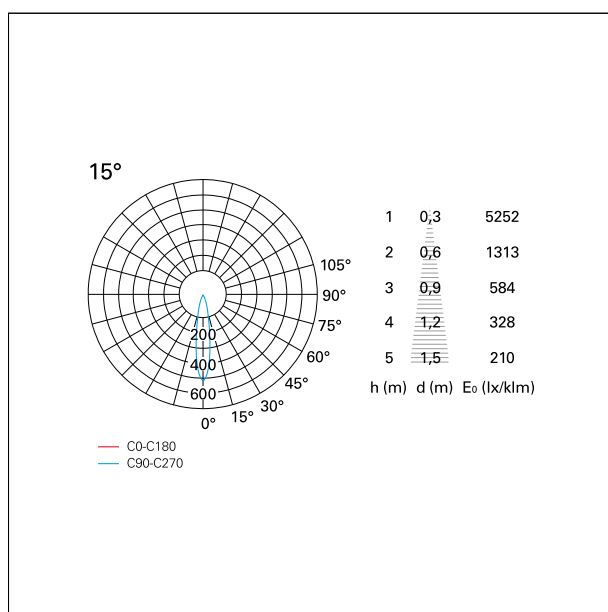

Nemo Fix - rounded

RTL21249PD - white ring / mirror reflector - 24 W / 2700 K / CRI > 90

effetto luminoso

ottica

apertura di fascio - diretta

UGR

cut-off

Proiettato

15°

15°

≤ 17

38°

FOTOMETRIA

GARANZIA

periodo

5 years