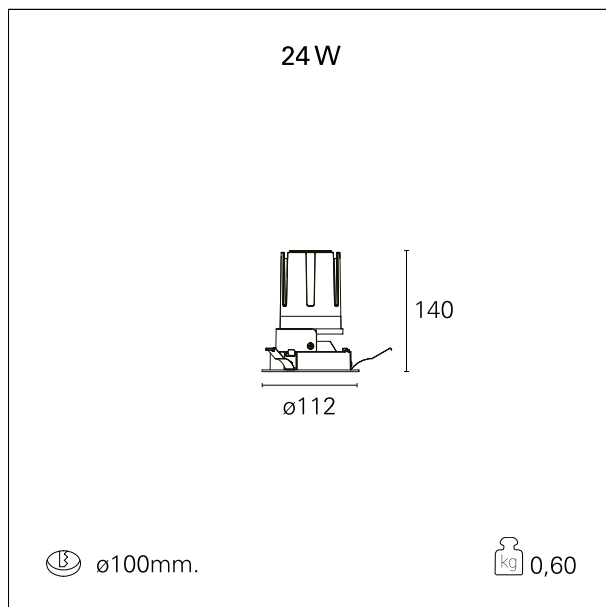

Nemo Fix - rounded

RTL21249 - white ring / mirror reflector - 24 W / 2700 K / CRI > 90

DESCRIZIONE

Quattro aperture di fascio con cut-off di 38° e versioni fino a UGR<17 permettono di ottenere il giusto equilibrio fra controllo delle luminanze e diffusione della luce. I moduli illuminanti sono tutti equipaggiati con led di ultima generazione con CRI > 90 e SDCM < 3. I riflettori secondari intercambiabili disponibili in cinque diverse finiture estetiche permettono di caratterizzare l'impianto anche successivamente alla prima installazione. Il cavetto di sicurezza in dotazione evita la caduta accidentale e il sistema di connessione al driver di tipo "fast plug" permette un'installazione rapida e sicura. Versione Nemo ADJ per luce di accento con orientabilità di 350° sul piano orizzontale e di 30° sul piano verticale. Nemo Fix per l'illuminazione verticale per il controllo dell'abbagliamento diretto e luce sfumata ai bordi del fascio.

switch **On / Off**

CARATTERISTICHE APPARECCHIO

tipo di installazione	Trimmed
materiale	Alluminio
colore	Bianco / Speculare
potenza	24 W
lumen output - emissione diretta	2056 lm
lumen output - emissione totale	2056 lm
efficacia	85 lm/W
diametro	ø 112 mm.
dimensioni	h 140 mm.
peso netto	0,60 kg.

CARATTERISTICHE ELETTRICHE

alimentazione	220÷240 V
tipo di alimentazione	On / Off
classe di isolamento	Classe II

CARATTERISTICHE MECCANICHE

Nemo Fix - rounded

RTL21249 - white ring / mirror reflector - 24 W / 2700 K / CRI > 90

IP apparecchio	\
IP vano ottico	IP40
IP vano incassato	IP20
IK	IK02

DIMENSIONI FORO D'INCASSO

diametro foro incasso **ø 100 mm.**

CLASSIFICAZIONE ENERGETICA

Questo dispositivo è munito di lampade a LED integrate.