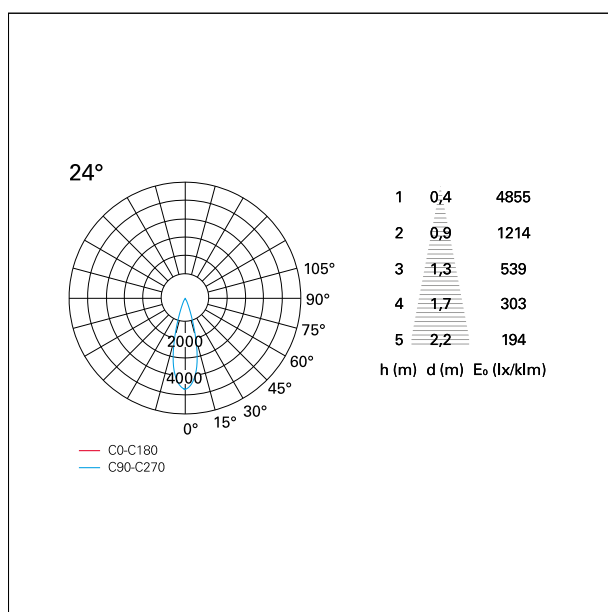

Nemo Fix - rounded

RTL21250DM - white ring / mirror reflector - 24 W / 2700 K / CRI > 90

effetto luminoso

ottica

apertura di fascio - diretta

UGR

cut-off

Proiettato

24°

24°

≤ 17

38°

FOTOMETRIA

GARANZIA

periodo

5 years