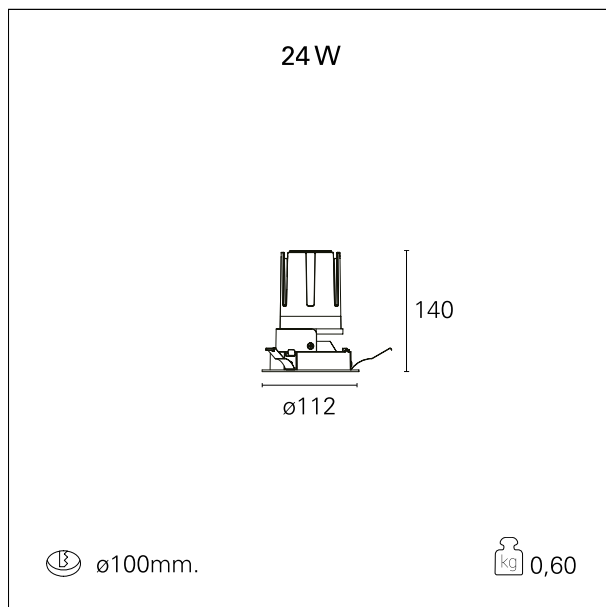

Nemo Fix - rounded

RTL21250DM - white ring / mirror reflector - 24 W / 2700 K / CRI > 90

DESCRIZIONE

Quattro aperture di fascio con cut-off di 38° e versioni fino a UGR<17 permettono di ottenere il giusto equilibrio fra controllo delle luminanze e diffusione della luce. I moduli illuminanti sono tutti equipaggiati con led di ultima generazione con CRI > 90 e SDCM < 3. I riflettori secondari intercambiabili disponibili in cinque diverse finiture estetiche permettono di caratterizzare l'impianto anche successivamente alla prima installazione. Il cavetto di sicurezza in dotazione evita la caduta accidentale e il sistema di connessione al driver di tipo "fast plug" permette un'installazione rapida e sicura. Versione Nemo ADJ per luce di accento con orientabilità di 350° sul piano orizzontale e di 30° sul piano verticale. Nemo Fix per l'illuminazione verticale per il controllo dell'abbagliamento diretto e luce sfumata ai bordi del fascio.

switch 1...10V / Push

CARATTERISTICHE APPARECCHIO

tipo di installazione	Trimmed
materiale	Alluminio
colore	Bianco / Speculare
potenza	24 W
lumen output - emissione diretta	2058 lm
lumen output - emissione totale	2058 lm
efficacia	86 lm/W
diametro	ø 112 mm.
dimensioni	h 140 mm.
peso netto	0,60 kg.

CARATTERISTICHE ELETTRICHE

alimentazione	220÷240 V
tipo di alimentazione	1...10V / Push
classe di isolamento	Classe II

CARATTERISTICHE MECCANICHE

Nemo Fix - rounded

RTL21250DM - white ring / mirror reflector - 24 W / 2700 K / CRI > 90

IP apparecchio	\
IP vano ottico	IP40
IP vano incassato	IP20
IK	IK02

DIMENSIONI FORO D'INCASSO

diametro foro incasso **ø 100 mm.**

CLASSIFICAZIONE ENERGETICA

Le lampade di questo dispositivo non sono sostituibili.