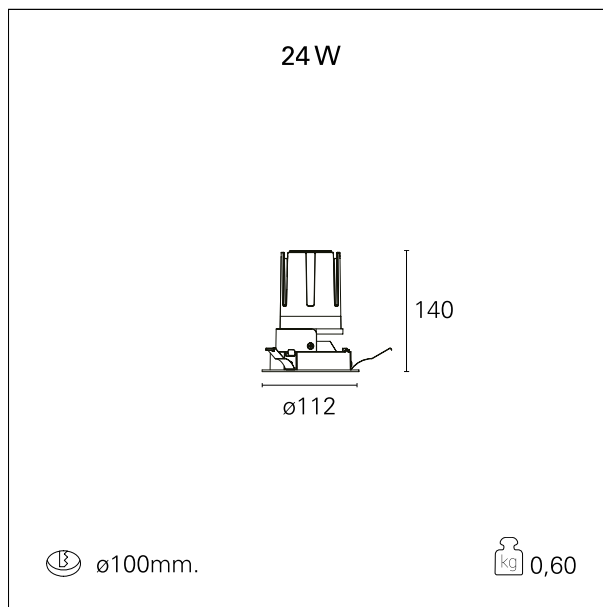

#### CARATTERISTICHE APPARECCHIO

tipo di installazione	Trimmed
materiale	Alluminio
colore	Bianco / Speculare
potenza	24 W
lumen output - emissione diretta	2058 lm
lumen output - emissione totale	2058 lm
efficacia	86 lm/W
diámetro	ø 112 mm.
dimensioni	h 140 mm.
peso netto	0,60 kg.

### DIMENSIONI FORO D'INCASSO

diametro foro incasso **ø 100 mm.**