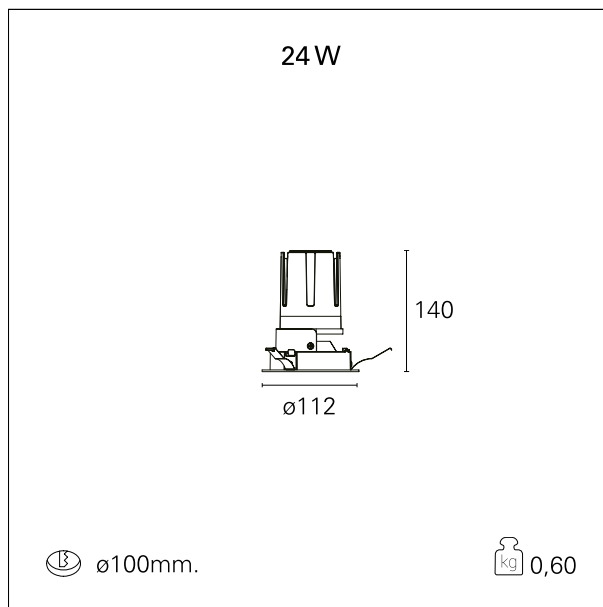

### Nemo Fix - rounded

RTL21251CA - white ring / mirror reflector - 24 W / 2700 K / CRI > 90

#### CARATTERISTICHE APPARECCHIO

tipo di installazione	Trimmed
materiale	Alluminio
colore	Bianco / Speculare
potenza	24 W
lumen output - emissione diretta	2064 lm
lumen output - emissione totale	2064 lm
efficacia	86 lm/W
diametro	ø 112 mm.
dimensioni	h 140 mm.
peso netto	0,60 kg.

### DIMENSIONI FORO D'INCASSO

diametro foro incasso **ø 100 mm.**