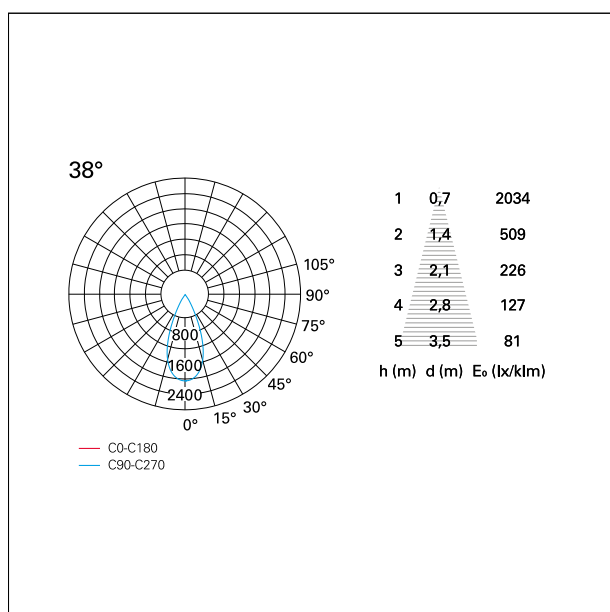

#### CARATTERISTICHE APPARECCHIO

tipo di installazione	Trimmed
materiale	Alluminio
colore	Bianco / Speculare
potenza	24 W
lumen output - emissione diretta	2064 lm
lumen output - emissione totale	2064 lm
efficacia	86 lm/W
diametro	ø 112 mm.
dimensioni	h 140 mm.
peso netto	0,60 kg.

### CARATTERISTICHE ILLUMINOTECNICHE

tipo di emissione	<b>Diretta</b>
-------------------	----------------

**38°**

**38°**

**≤ 19**

**38°**

### FOTOMETRIA