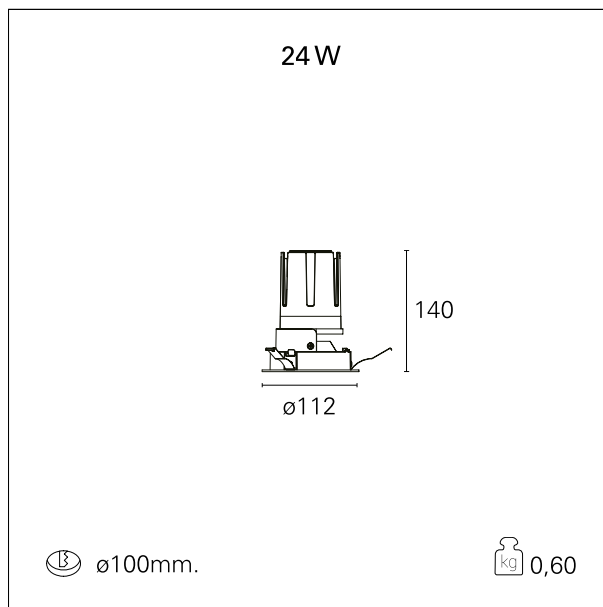

Nemo Fix - rounded

RTL21251DA - white ring / mirror reflector - 24 W / 2700 K / CRI > 90

DESCRIZIONE

Quattro aperture di fascio con cut-off di 38° e versioni fino a UGR<17 permettono di ottenere il giusto equilibrio fra controllo delle luminanze e diffusione della luce. I moduli illuminanti sono tutti equipaggiati con led di ultima generazione con CRI > 90 e SDCM < 3. I riflettori secondari intercambiabili disponibili in cinque diverse finiture estetiche permettono di caratterizzare l'impianto anche successivamente alla prima installazione. Il cavetto di sicurezza in dotazione evita la caduta accidentale e il sistema di connessione al driver di tipo "fast plug" permette un'installazione rapida e sicura. Versione Nemo ADJ per luce di accento con orientabilità di 350° sul piano orizzontale e di 30° sul piano verticale. Nemo Fix per l'illuminazione verticale per il controllo dell'abbagliamento diretto e luce sfumata ai bordi del fascio.

switch

DALI

CARATTERISTICHE APPARECCHIO

tipo di installazione	Trimmed
materiale	Alluminio
colore	Bianco / Speculare
potenza	24 W
lumen output - emissione diretta	2064 lm
lumen output - emissione totale	2064 lm
efficacia	86 lm/W
diametro	ø 112 mm.
dimensioni	h 140 mm.
peso netto	0,60 kg.

CARATTERISTICHE ELETTRICHE

alimentazione	220÷240 V
tipo di alimentazione	DALI
classe di isolamento	Classe II

CARATTERISTICHE MECCANICHE

Nemo Fix - rounded

RTL21251DA - white ring / mirror reflector - 24 W / 2700 K / CRI > 90

IP apparecchio	\
IP vano ottico	IP40
IP vano incassato	IP20
IK	IK02

DIMENSIONI FORO D'INCASSO

diametro foro incasso **ø 100 mm.**

CLASSIFICAZIONE ENERGETICA

Le lampade di questo dispositivo non sono sostituibili.