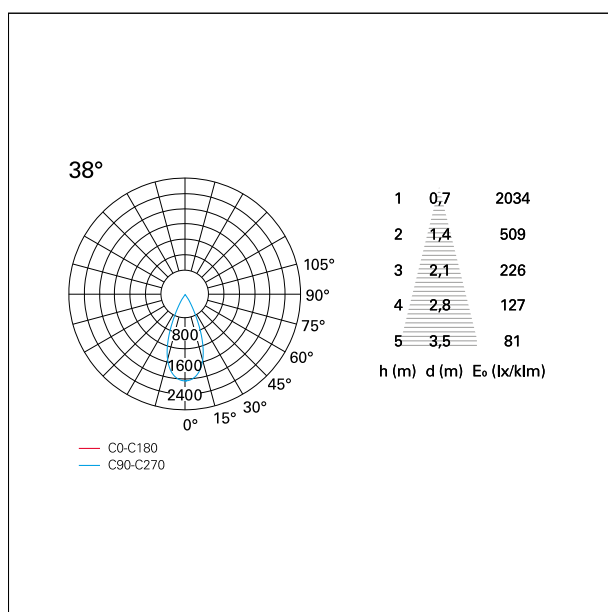

Nemo Fix - rounded

RTL21251DA - white ring / mirror reflector - 24 W / 2700 K / CRI > 90

effetto luminoso

ottica

apertura di fascio - diretta

UGR

cut-off

Proiettato

38°

38°

≤ 19

38°

FOTOMETRIA

GARANZIA

periodo

5 years