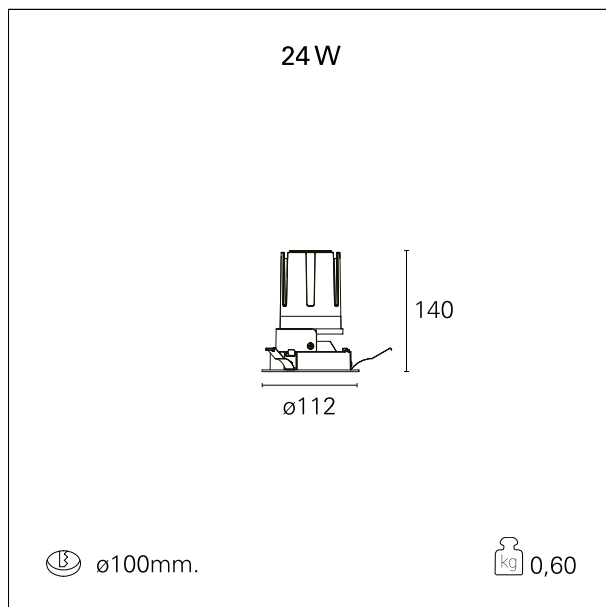

Nemo Fix - rounded

RTL21251DM - white ring / mirror reflector - 24 W / 2700 K / CRI > 90

DESCRIZIONE

Quattro aperture di fascio con cut-off di 38° e versioni fino a UGR<17 permettono di ottenere il giusto equilibrio fra controllo delle luminanze e diffusione della luce. I moduli illuminanti sono tutti equipaggiati con led di ultima generazione con CRI > 90 e SDCM < 3. I riflettori secondari intercambiabili disponibili in cinque diverse finiture estetiche permettono di caratterizzare l'impianto anche successivamente alla prima installazione. Il cavetto di sicurezza in dotazione evita la caduta accidentale e il sistema di connessione al driver di tipo "fast plug" permette un'installazione rapida e sicura. Versione Nemo ADJ per luce di accento con orientabilità di 350° sul piano orizzontale e di 30° sul piano verticale. Nemo Fix per l'illuminazione verticale per il controllo dell'abbagliamento diretto e luce sfumata ai bordi del fascio.

switch 1...10V / Push

CARATTERISTICHE APPARECCHIO

tipo di installazione	Trimmed
materiale	Alluminio
colore	Bianco / Speculare
potenza	24 W
lumen output - emissione diretta	2064 lm
lumen output - emissione totale	2064 lm
efficacia	86 lm/W
diametro	ø 112 mm.
dimensioni	h 140 mm.
peso netto	0,60 kg.

CARATTERISTICHE ELETTRICHE

alimentazione	220÷240 V
tipo di alimentazione	1...10V / Push
classe di isolamento	Classe II

CARATTERISTICHE MECCANICHE

Nemo Fix - rounded

RTL21251DM - white ring / mirror reflector - 24 W / 2700 K / CRI > 90

IP apparecchio	\
IP vano ottico	IP40
IP vano incassato	IP20
IK	IK02

DIMENSIONI FORO D'INCASSO

diametro foro incasso **ø 100 mm.**

CLASSIFICAZIONE ENERGETICA

Questo dispositivo è munito di lampade a LED integrate.