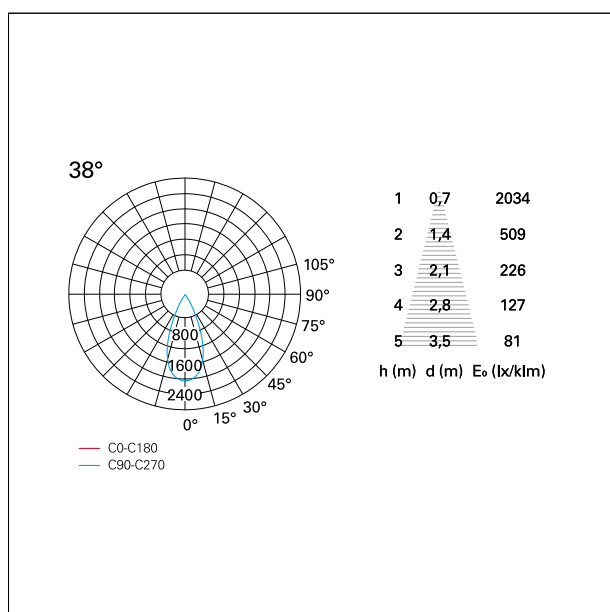

switch

Pan Digital

CARATTERISTICHE APPARECCHIO

tipo di installazione	Trimmed
materiale	Alluminio
colore	Bianco / Speculare
potenza	24 W
lumen output - emissione diretta	2064 lm
lumen output - emissione totale	2064 lm
efficacia	86 lm/W
diámetro	ø 112 mm.
dimensioni	h 140 mm.
peso netto	0,60 kg.

IP apparecchio	\
IP vano ottico	IP40
IP vano incassato	IP20
IK	IK02

DIMENSIONI FORO D'INCASSO

diametro foro incasso **ø 100 mm.**

CLASSIFICAZIONE ENERGETICA

Le lampade di questo dispositivo non sono sostituibili.

Nemo Fix - rounded

RTL21251PD - white ring / mirror reflector - 24 W / 2700 K / CRI > 90

effetto luminoso	Proiettato
ottica	38°
apertura di fascio - diretta	38°
UGR	≤ 19
cut-off	38°

FOTOMETRIA

GARANZIA

periodo **5 years**