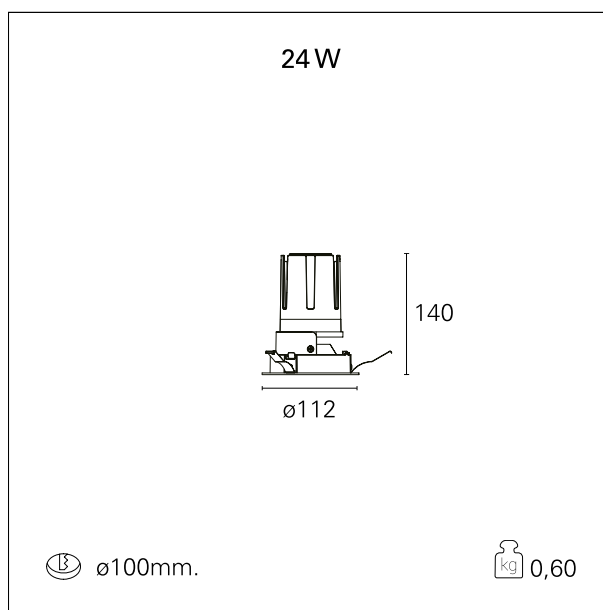

Nemo Fix - rounded

RTL21251PD - white ring / mirror reflector - 24 W / 2700 K / CRI > 90

DESCRIZIONE

Quattro aperture di fascio con cut-off di 38° e versioni fino a UGR<17 permettono di ottenere il giusto equilibrio fra controllo delle luminanze e diffusione della luce. I moduli illuminanti sono tutti equipaggiati con led di ultima generazione con CRI > 90 e SDCM < 3. I riflettori secondari intercambiabili disponibili in cinque diverse finiture estetiche permettono di caratterizzare l'impianto anche successivamente alla prima installazione. Il cavetto di sicurezza in dotazione evita la caduta accidentale e il sistema di connessione al driver di tipo "fast plug" permette un'installazione rapida e sicura. Versione Nemo ADJ per luce di accento con orientabilità di 350° sul piano orizzontale e di 30° sul piano verticale. Nemo Fix per l'illuminazione verticale per il controllo dell'abbagliamento diretto e luce sfumata ai bordi del fascio.

switch

Pan Digital

CARATTERISTICHE APPARECCHIO

tipo di installazione	Trimmed
materiale	Alluminio
colore	Bianco / Speculare
potenza	24 W
lumen output - emissione diretta	2064 lm
lumen output - emissione totale	2064 lm
efficacia	86 lm/W
diámetro	ø 112 mm.
dimensioni	h 140 mm.
peso netto	0,60 kg.

CARATTERISTICHE ELETTRICHE

alimentazione	220÷240 V
tipo di alimentazione	Pan Digital
classe di isolamento	Classe II

CARATTERISTICHE MECCANICHE

Nemo Fix - rounded

RTL21251PD - white ring / mirror reflector - 24 W / 2700 K / CRI > 90

IP apparecchio	\
IP vano ottico	IP40
IP vano incassato	IP20
IK	IK02

DIMENSIONI FORO D'INCASSO

diametro foro incasso **ø 100 mm.**

CLASSIFICAZIONE ENERGETICA

Le lampade di questo dispositivo non sono sostituibili.