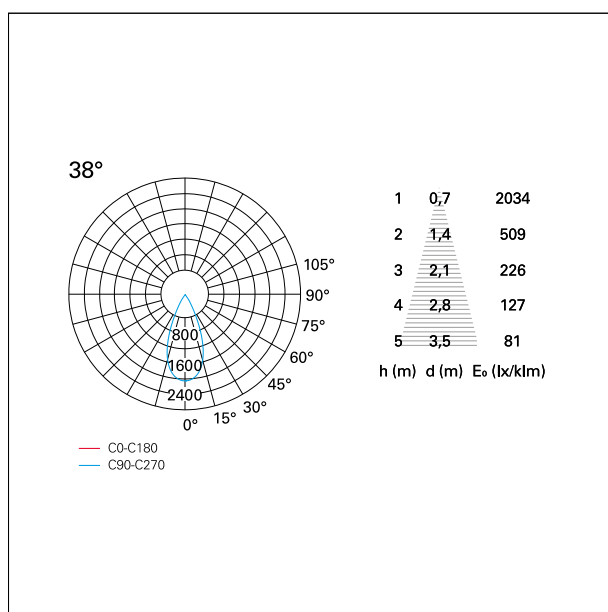

Nemo Fix - rounded

RTL21251 - white ring / mirror reflector - 24 W / 2700 K / CRI > 90

effetto luminoso

ottica

apertura di fascio - diretta

UGR

cut-off

Proiettato

38°

38°

≤ 19

38°

FOTOMETRIA

GARANZIA

periodo

5 years