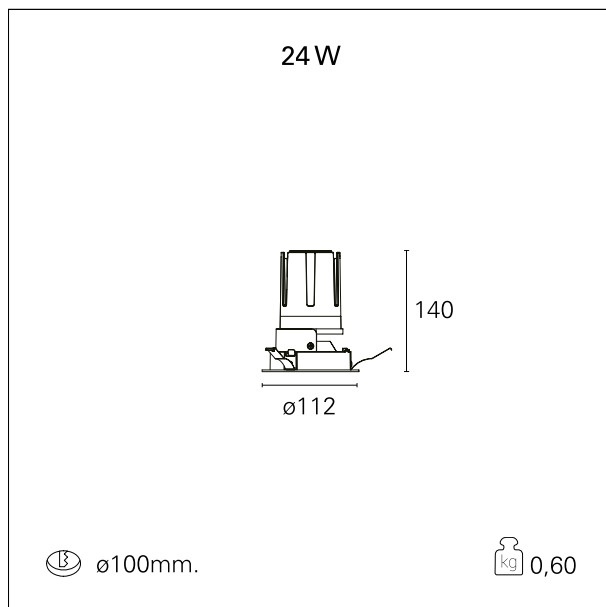

Nemo Fix - rounded

RTL21251 - white ring / mirror reflector - 24 W / 2700 K / CRI > 90

DESCRIZIONE

Quattro aperture di fascio con cut-off di 38° e versioni fino a UGR<17 permettono di ottenere il giusto equilibrio fra controllo delle luminanze e diffusione della luce. I moduli illuminanti sono tutti equipaggiati con led di ultima generazione con CRI > 90 e SDCM < 3. I riflettori secondari intercambiabili disponibili in cinque diverse finiture estetiche permettono di caratterizzare l'impianto anche successivamente alla prima installazione. Il cavetto di sicurezza in dotazione evita la caduta accidentale e il sistema di connessione al driver di tipo "fast plug" permette un'installazione rapida e sicura. Versione Nemo ADJ per luce di accento con orientabilità di 350° sul piano orizzontale e di 30° sul piano verticale. Nemo Fix per l'illuminazione verticale per il controllo dell'abbagliamento diretto e luce sfumata ai bordi del fascio.

switch On / Off

CARATTERISTICHE APPARECCHIO

tipo di installazione	Trimmed
materiale	Alluminio
colore	Bianco / Speculare
potenza	24 W
lumen output - emissione diretta	2064 lm
lumen output - emissione totale	2064 lm
efficacia	86 lm/W
diametro	ø 112 mm.
dimensioni	h 140 mm.
peso netto	0,60 kg.

CARATTERISTICHE ELETTRICHE

alimentazione	220÷240 V
tipo di alimentazione	On / Off
classe di isolamento	Classe II

CARATTERISTICHE MECCANICHE

Nemo Fix - rounded

RTL21251 - white ring / mirror reflector - 24 W / 2700 K / CRI > 90

IP apparecchio	\
IP vano ottico	IP40
IP vano incassato	IP20
IK	IK02

DIMENSIONI FORO D'INCASSO

diametro foro incasso **ø 100 mm.**

CLASSIFICAZIONE ENERGETICA

Questo dispositivo è munito di lampade a LED integrate.