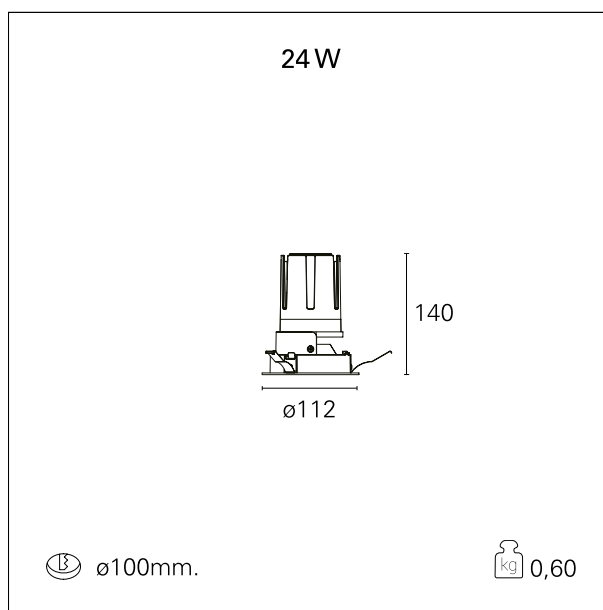

#### CARATTERISTICHE APPARECCHIO

tipo di installazione	Trimmed
materiale	Alluminio
colore	Bianco / Speculare
potenza	24 W
lumen output - emissione diretta	2070 lm
lumen output - emissione totale	2070 lm
efficacia	87 lm/W
diámetro	ø 112 mm.
dimensioni	h 140 mm.
peso netto	0,60 kg.

### DIMENSIONI FORO D'INCASSO

diametro foro incasso **ø 100 mm.**