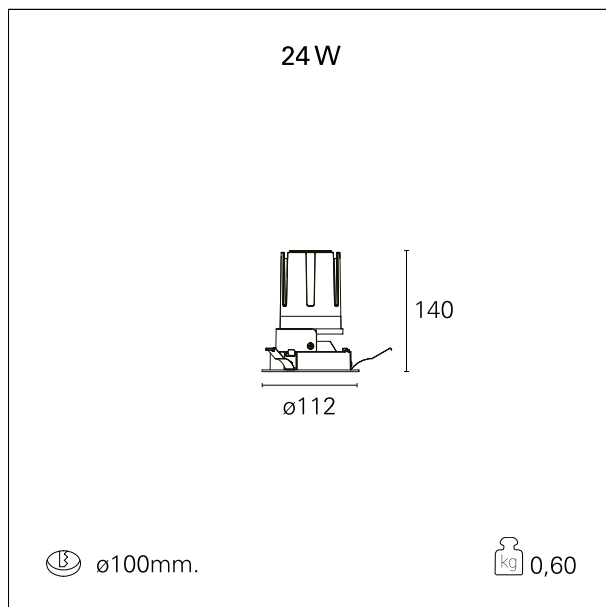

Nemo Fix - rounded

RTL21252DM - white ring / mirror reflector - 24 W / 2700 K / CRI > 90

DESCRIZIONE

Quattro aperture di fascio con cut-off di 38° e versioni fino a UGR<17 permettono di ottenere il giusto equilibrio fra controllo delle luminanze e diffusione della luce. I moduli illuminanti sono tutti equipaggiati con led di ultima generazione con CRI > 90 e SDCM < 3. I riflettori secondari intercambiabili disponibili in cinque diverse finiture estetiche permettono di caratterizzare l'impianto anche successivamente alla prima installazione. Il cavetto di sicurezza in dotazione evita la caduta accidentale e il sistema di connessione al driver di tipo "fast plug" permette un'installazione rapida e sicura. Versione Nemo ADJ per luce di accento con orientabilità di 350° sul piano orizzontale e di 30° sul piano verticale. Nemo Fix per l'illuminazione verticale per il controllo dell'abbagliamento diretto e luce sfumata ai bordi del fascio.

switch 1...10V / Push

CARATTERISTICHE APPARECCHIO

tipo di installazione	Trimmed
materiale	Alluminio
colore	Bianco / Speculare
potenza	24 W
lumen output - emissione diretta	2070 lm
lumen output - emissione totale	2070 lm
efficacia	87 lm/W
diámetro	ø 112 mm.
dimensioni	h 140 mm.
peso netto	0,60 kg.

CARATTERISTICHE ELETTRICHE

alimentazione	220÷240 V
tipo di alimentazione	1...10V / Push
classe di isolamento	Classe II

CARATTERISTICHE MECCANICHE

Nemo Fix - rounded

RTL21252DM - white ring / mirror reflector - 24 W / 2700 K / CRI > 90

IP apparecchio	\
IP vano ottico	IP40
IP vano incassato	IP20
IK	IK02

DIMENSIONI FORO D'INCASSO

diametro foro incasso **ø 100 mm.**

CLASSIFICAZIONE ENERGETICA

Le lampade di questo dispositivo non sono sostituibili.