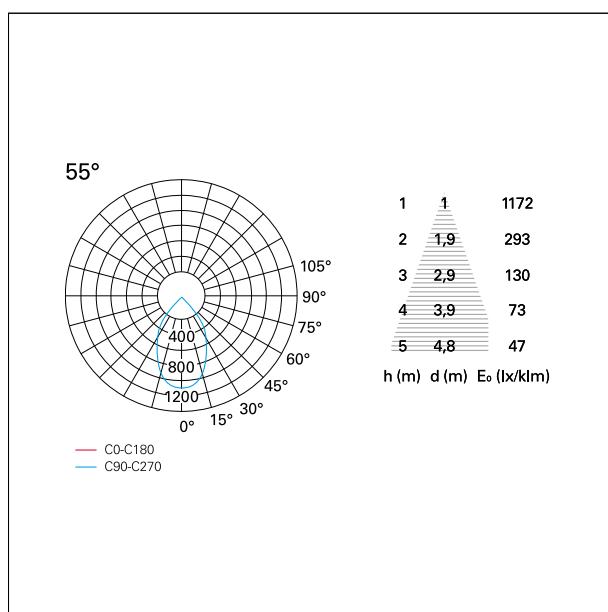

switch

On / Off

CARATTERISTICHE APPARECCHIO

tipo di installazione	Trimmed
materiale	Alluminio
colore	Bianco / Speculare
potenza	24 W
lumen output - emissione diretta	2070 lm
lumen output - emissione totale	2070 lm
efficacia	87 lm/W
diametro	ø 112 mm.
dimensioni	h 140 mm.
peso netto	0,60 kg.

55°

55°

≤ 21

38°

FOTOMETRIA

GARANZIA

periodo

5 years