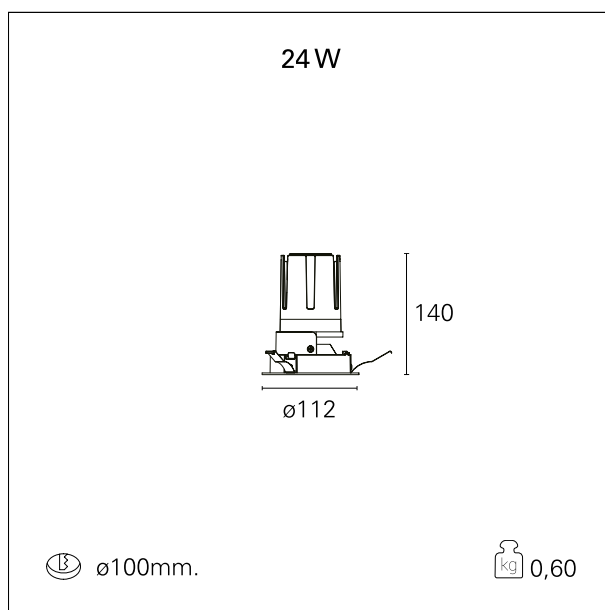

Nemo Fix - rounded

RTL21252 - white ring / mirror reflector - 24 W / 2700 K / CRI > 90

DESCRIZIONE

Quattro aperture di fascio con cut-off di 38° e versioni fino a UGR<17 permettono di ottenere il giusto equilibrio fra controllo delle luminanze e diffusione della luce. I moduli illuminanti sono tutti equipaggiati con led di ultima generazione con CRI > 90 e SDCM < 3. I riflettori secondari intercambiabili disponibili in cinque diverse finiture estetiche permettono di caratterizzare l'impianto anche successivamente alla prima installazione. Il cavetto di sicurezza in dotazione evita la caduta accidentale e il sistema di connessione al driver di tipo "fast plug" permette un'installazione rapida e sicura. Versione Nemo ADJ per luce di accento con orientabilità di 350° sul piano orizzontale e di 30° sul piano verticale. Nemo Fix per l'illuminazione verticale per il controllo dell'abbagliamento diretto e luce sfumata ai bordi del fascio.

switch

On / Off

CARATTERISTICHE APPARECCHIO

tipo di installazione	Trimmed
materiale	Alluminio
colore	Bianco / Speculare
potenza	24 W
lumen output - emissione diretta	2070 lm
lumen output - emissione totale	2070 lm
efficacia	87 lm/W
diametro	ø 112 mm.
dimensioni	h 140 mm.
peso netto	0,60 kg.

CARATTERISTICHE ELETTRICHE

alimentazione	220÷240 V
tipo di alimentazione	On / Off
classe di isolamento	Classe II

CARATTERISTICHE MECCANICHE

Nemo Fix - rounded

RTL21252 - white ring / mirror reflector - 24 W / 2700 K / CRI > 90

IP apparecchio	\
IP vano ottico	IP40
IP vano incassato	IP20
IK	IK02

DIMENSIONI FORO D'INCASSO

diametro foro incasso **ø 100 mm.**

CLASSIFICAZIONE ENERGETICA

Le lampade di questo dispositivo non sono sostituibili.