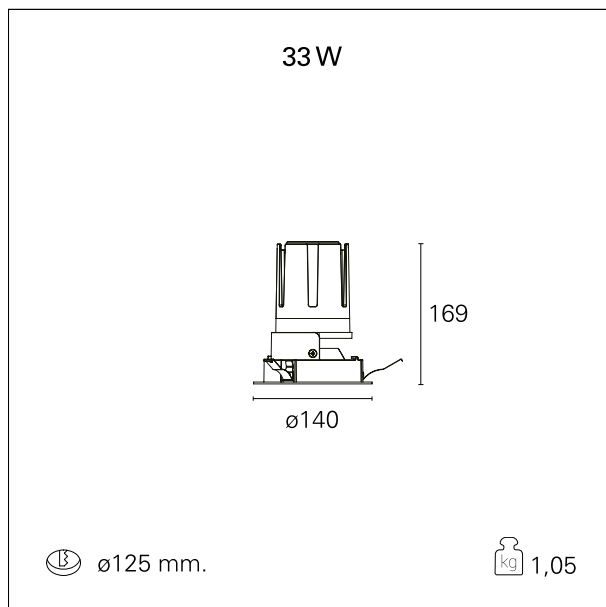

Nemo Fix - rounded

RTL21253DM - white ring / mirror reflector - 33 W / 2700 K / CRI > 90

DESCRIZIONE

Quattro aperture di fascio con cut-off di 38° e versioni fino a UGR<17 permettono di ottenere il giusto equilibrio fra controllo delle luminanze e diffusione della luce. I moduli illuminanti sono tutti equipaggiati con led di ultima generazione con CRI > 90 e SDCM < 3. I riflettori secondari intercambiabili disponibili in cinque diverse finiture estetiche permettono di caratterizzare l'impianto anche successivamente alla prima installazione. Il cavetto di sicurezza in dotazione evita la caduta accidentale e il sistema di connessione al driver di tipo "fast plug" permette un'installazione rapida e sicura. Versione Nemo ADJ per luce di accento con orientabilità di 350° sul piano orizzontale e di 30° sul piano verticale. Nemo Fix per l'illuminazione verticale per il controllo dell'abbagliamento diretto e luce sfumata ai bordi del fascio.

switch 1...10V / Push

CARATTERISTICHE APPARECCHIO

tipo di installazione	Trimmed
materiale	Alluminio
colore	Bianco / Speculare
potenza	33 W
lumen output - emissione diretta	2938 lm
lumen output - emissione totale	2938 lm
efficacia	89 lm/W
diametro	Ø 140 mm.
dimensioni	h 169 mm.
peso netto	1,05 kg.

CARATTERISTICHE ELETTRICHE

alimentazione	220÷240 V
tipo di alimentazione	1...10V / Push
classe di isolamento	Classe II

CARATTERISTICHE MECCANICHE

Nemo Fix - rounded

RTL21253DM - white ring / mirror reflector - 33 W / 2700 K / CRI > 90

IP apparecchio	\
IP vano ottico	IP40
IP vano incassato	IP20
IK	IK02

DIMENSIONI FORO D'INCASSO

diametro foro incasso **ø 125 mm.**

CLASSIFICAZIONE ENERGETICA

Questo dispositivo è munito di lampade a LED integrate.