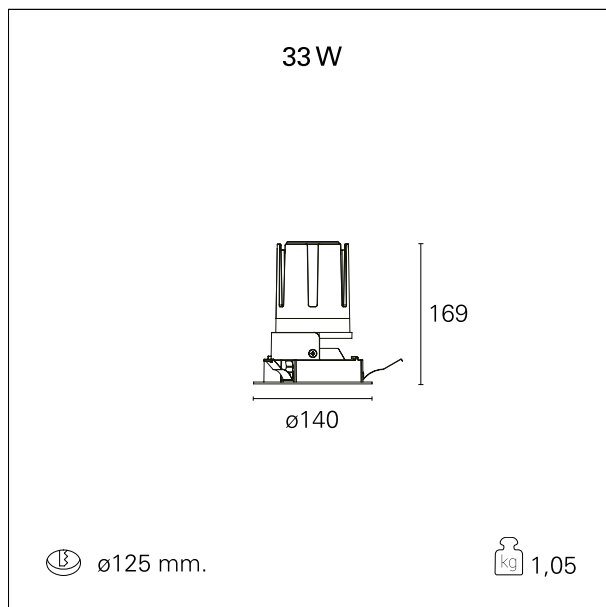

Nemo Fix - rounded

RTL21253 - white ring / mirror reflector - 33 W / 2700 K / CRI > 90

DESCRIZIONE

Quattro aperture di fascio con cut-off di 38° e versioni fino a UGR<17 permettono di ottenere il giusto equilibrio fra controllo delle luminanze e diffusione della luce. I moduli illuminanti sono tutti equipaggiati con led di ultima generazione con CRI > 90 e SDCM < 3. I riflettori secondari intercambiabili disponibili in cinque diverse finiture estetiche permettono di caratterizzare l'impianto anche successivamente alla prima installazione. Il cavetto di sicurezza in dotazione evita la caduta accidentale e il sistema di connessione al driver di tipo "fast plug" permette un'installazione rapida e sicura. Versione Nemo ADJ per luce di accento con orientabilità di 350° sul piano orizzontale e di 30° sul piano verticale. Nemo Fix per l'illuminazione verticale per il controllo dell'abbagliamento diretto e luce sfumata ai bordi del fascio.

switch **On / Off**

CARATTERISTICHE APPARECCHIO

tipo di installazione	Trimmed
materiale	Alluminio
colore	Bianco / Speculare
potenza	33 W
lumen output - emissione diretta	2938 lm
lumen output - emissione totale	2938 lm
efficacia	89 lm/W
diametro	Ø 140 mm.
dimensioni	h 169 mm.
peso netto	1,05 kg.

CARATTERISTICHE ELETTRICHE

alimentazione	220÷240 V
tipo di alimentazione	On / Off
classe di isolamento	Classe II

CARATTERISTICHE MECCANICHE

Nemo Fix - rounded

RTL21253 - white ring / mirror reflector - 33 W / 2700 K / CRI > 90

IP apparecchio	\
IP vano ottico	IP40
IP vano incassato	IP20
IK	IK02

DIMENSIONI FORO D'INCASSO

diametro foro incasso **ø 125 mm.**

CLASSIFICAZIONE ENERGETICA

Questo dispositivo è munito di lampade a LED integrate.