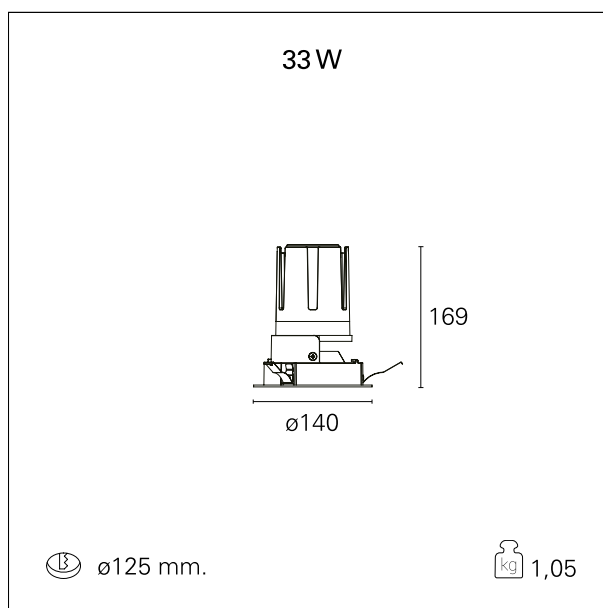

Nemo Fix - rounded

RTL21254CA - white ring / mirror reflector - 33 W / 2700 K / CRI > 90

DESCRIZIONE

Quattro aperture di fascio con cut-off di 38° e versioni fino a UGR<17 permettono di ottenere il giusto equilibrio fra controllo delle luminanze e diffusione della luce. I moduli illuminanti sono tutti equipaggiati con led di ultima generazione con CRI > 90 e SDCM < 3. I riflettori secondari intercambiabili disponibili in cinque diverse finiture estetiche permettono di caratterizzare l'impianto anche successivamente alla prima installazione. Il cavetto di sicurezza in dotazione evita la caduta accidentale e il sistema di connessione al driver di tipo "fast plug" permette un'installazione rapida e sicura. Versione Nemo ADJ per luce di accento con orientabilità di 350° sul piano orizzontale e di 30° sul piano verticale. Nemo Fix per l'illuminazione verticale per il controllo dell'abbagliamento diretto e luce sfumata ai bordi del fascio.

switch

Casambi

CARATTERISTICHE APPARECCHIO

tipo di installazione	Trimmed
materiale	Alluminio
colore	Bianco / Speculare
potenza	33 W
lumen output - emissione diretta	2946 lm
lumen output - emissione totale	2946 lm
efficacia	89 lm/W
diametro	Ø 140 mm.
dimensioni	h 169 mm.
peso netto	1,05 kg.

CARATTERISTICHE ELETTRICHE

alimentazione	220÷240 V
tipo di alimentazione	Casambi
classe di isolamento	Classe II

CARATTERISTICHE MECCANICHE

Nemo Fix - rounded

RTL21254CA - white ring / mirror reflector - 33 W / 2700 K / CRI > 90

IP apparecchio	\
IP vano ottico	IP40
IP vano incassato	IP20
IK	IK02

DIMENSIONI FORO D'INCASSO

diametro foro incasso **ø 125 mm.**

CLASSIFICAZIONE ENERGETICA

Questo dispositivo è munito di lampade a LED integrate.