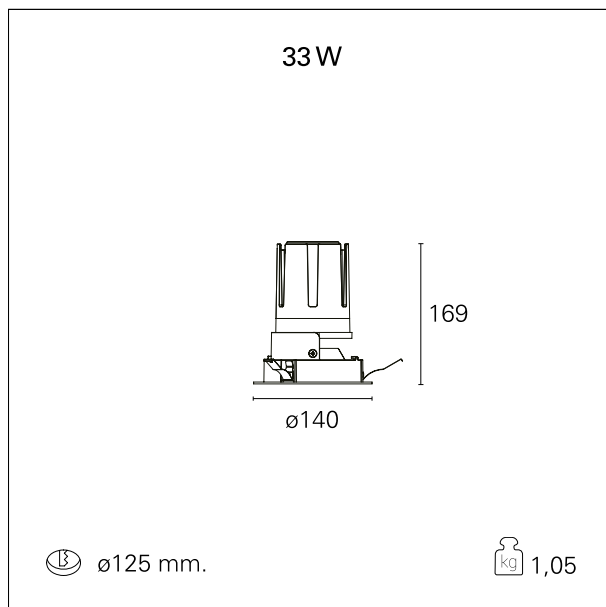

Nemo Fix - rounded

RTL21254 - white ring / mirror reflector - 33 W / 2700 K / CRI > 90

DESCRIZIONE

Quattro aperture di fascio con cut-off di 38° e versioni fino a UGR<17 permettono di ottenere il giusto equilibrio fra controllo delle luminanze e diffusione della luce. I moduli illuminanti sono tutti equipaggiati con led di ultima generazione con CRI > 90 e SDCM < 3. I riflettori secondari intercambiabili disponibili in cinque diverse finiture estetiche permettono di caratterizzare l'impianto anche successivamente alla prima installazione. Il cavetto di sicurezza in dotazione evita la caduta accidentale e il sistema di connessione al driver di tipo "fast plug" permette un'installazione rapida e sicura. Versione Nemo ADJ per luce di accento con orientabilità di 350° sul piano orizzontale e di 30° sul piano verticale. Nemo Fix per l'illuminazione verticale per il controllo dell'abbagliamento diretto e luce sfumata ai bordi del fascio.

switch On / Off

CARATTERISTICHE APPARECCHIO

tipo di installazione	Trimmed
materiale	Alluminio
colore	Bianco / Speculare
potenza	33 W
lumen output - emissione diretta	2946 lm
lumen output - emissione totale	2946 lm
efficacia	89 lm/W
diámetro	Ø 140 mm.
dimensioni	h 169 mm.
peso netto	1,05 kg.

CARATTERISTICHE ELETTRICHE

alimentazione	220÷240 V
tipo di alimentazione	On / Off
classe di isolamento	Classe II

CARATTERISTICHE MECCANICHE

Nemo Fix - rounded

RTL21254 - white ring / mirror reflector - 33 W / 2700 K / CRI > 90

IP apparecchio	\
IP vano ottico	IP40
IP vano incassato	IP20
IK	IK02

DIMENSIONI FORO D'INCASSO

diametro foro incasso **ø 125 mm.**

CLASSIFICAZIONE ENERGETICA

Questo dispositivo è munito di lampade a LED integrate.