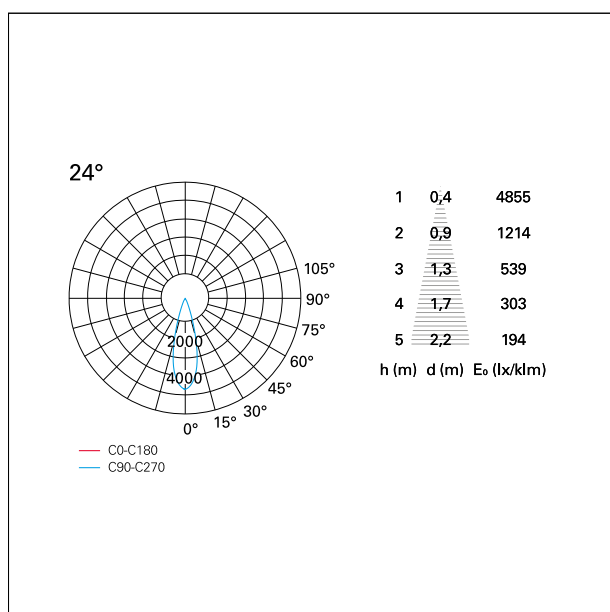

Nemo Fix - rounded

RTL21254 - white ring / mirror reflector - 33 W / 2700 K / CRI > 90

effetto luminoso

ottica

apertura di fascio - diretta

UGR

cut-off

Proiettato

24°

24°

≤ 17

38°

FOTOMETRIA

GARANZIA

periodo

5 years