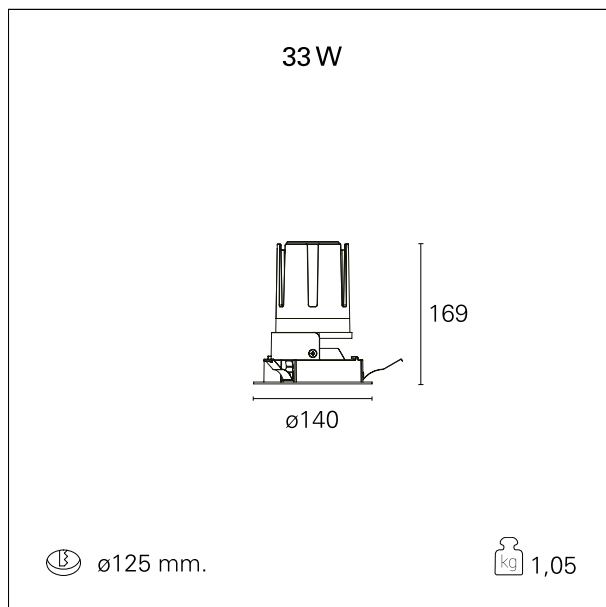

### Nemo Fix - rounded

RTL21255CA - white ring / mirror reflector - 33 W / 2700 K / CRI > 90

#### CARATTERISTICHE APPARECCHIO

tipo di installazione	Trimmed
materiale	Alluminio
colore	Bianco / Speculare
potenza	33 W
lumen output - emissione diretta	2954 lm
lumen output - emissione totale	2954 lm
efficacia	90 lm/W
diámetro	Ø 140 mm.
dimensioni	h 169 mm.
peso netto	1,05 kg.

### DIMENSIONI FORO D'INCASSO

diametro foro incasso **ø 125 mm.**