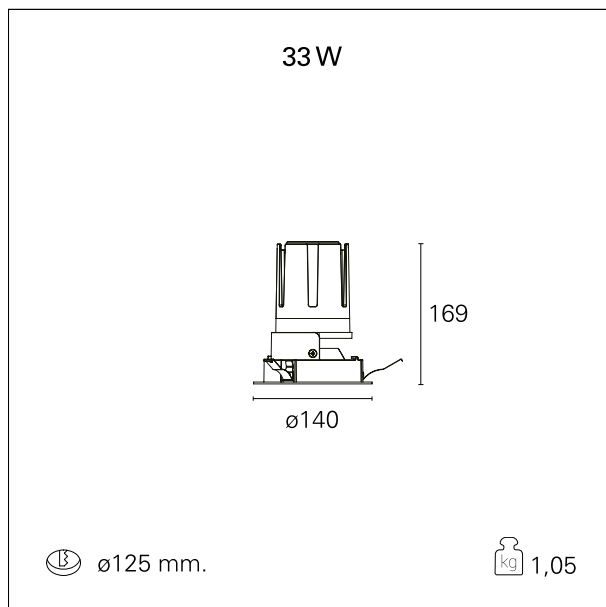

### Nemo Fix - rounded

RTL21255DM - white ring / mirror reflector - 33 W / 2700 K / CRI > 90

#### CARATTERISTICHE APPARECCHIO

tipo di installazione	<b>Trimmed</b>
materiale	<b>Alluminio</b>
colore	<b>Bianco / Speculare</b>
potenza	<b>33 W</b>
lumen output - emissione diretta	<b>2954 lm</b>
lumen output - emissione totale	<b>2954 lm</b>
efficacia	<b>90 lm/W</b>
diámetro	<b>Ø 140 mm.</b>
dimensioni	<b>h 169 mm.</b>
peso netto	<b>1,05 kg.</b>

### DIMENSIONI FORO D'INCASSO

diametro foro incasso **ø 125 mm.**