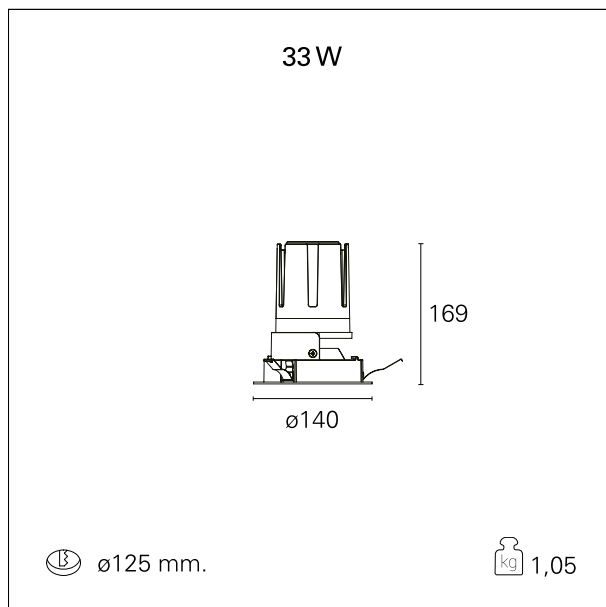

Nemo Fix - rounded

RTL21255 - white ring / mirror reflector - 33 W / 2700 K / CRI > 90

DESCRIZIONE

Quattro aperture di fascio con cut-off di 38° e versioni fino a UGR<17 permettono di ottenere il giusto equilibrio fra controllo delle luminanze e diffusione della luce. I moduli illuminanti sono tutti equipaggiati con led di ultima generazione con CRI > 90 e SDCM < 3. I riflettori secondari intercambiabili disponibili in cinque diverse finiture estetiche permettono di caratterizzare l'impianto anche successivamente alla prima installazione. Il cavetto di sicurezza in dotazione evita la caduta accidentale e il sistema di connessione al driver di tipo "fast plug" permette un'installazione rapida e sicura. Versione Nemo ADJ per luce di accento con orientabilità di 350° sul piano orizzontale e di 30° sul piano verticale. Nemo Fix per l'illuminazione verticale per il controllo dell'abbagliamento diretto e luce sfumata ai bordi del fascio.

switch **On / Off**

CARATTERISTICHE APPARECCHIO

tipo di installazione	Trimmed
materiale	Alluminio
colore	Bianco / Speculare
potenza	33 W
lumen output - emissione diretta	2954 lm
lumen output - emissione totale	2954 lm
efficacia	90 lm/W
diametro	Ø 140 mm.
dimensioni	h 169 mm.
peso netto	1,05 kg.

CARATTERISTICHE ELETTRICHE

alimentazione	220÷240 V
tipo di alimentazione	On / Off
classe di isolamento	Classe II

CARATTERISTICHE MECCANICHE

Nemo Fix - rounded

RTL21255 - white ring / mirror reflector - 33 W / 2700 K / CRI > 90

IP apparecchio	\
IP vano ottico	IP40
IP vano incassato	IP20
IK	IK02

DIMENSIONI FORO D'INCASSO

diametro foro incasso **ø 125 mm.**

CLASSIFICAZIONE ENERGETICA

Questo dispositivo è munito di lampade a LED integrate.