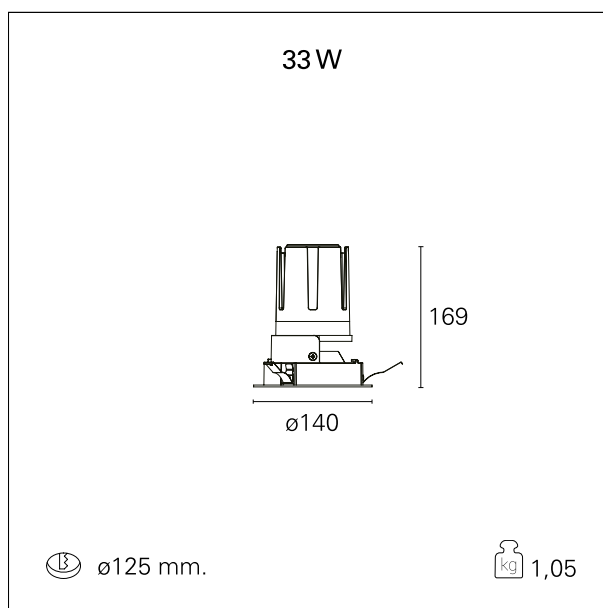

Nemo Fix - rounded

RTL21256CA - white ring / mirror reflector - 33 W / 2700 K / CRI > 90

DESCRIZIONE

Quattro aperture di fascio con cut-off di 38° e versioni fino a UGR<17 permettono di ottenere il giusto equilibrio fra controllo delle luminanze e diffusione della luce. I moduli illuminanti sono tutti equipaggiati con led di ultima generazione con CRI > 90 e SDCM < 3. I riflettori secondari intercambiabili disponibili in cinque diverse finiture estetiche permettono di caratterizzare l'impianto anche successivamente alla prima installazione. Il cavetto di sicurezza in dotazione evita la caduta accidentale e il sistema di connessione al driver di tipo "fast plug" permette un'installazione rapida e sicura. Versione Nemo ADJ per luce di accento con orientabilità di 350° sul piano orizzontale e di 30° sul piano verticale. Nemo Fix per l'illuminazione verticale per il controllo dell'abbagliamento diretto e luce sfumata ai bordi del fascio.

switch

Casambi

CARATTERISTICHE APPARECCHIO

tipo di installazione	Trimmed
materiale	Alluminio
colore	Bianco / Speculare
potenza	33 W
lumen output - emissione diretta	2960 lm
lumen output - emissione totale	2960 lm
efficacia	90 lm/W
diametro	Ø 140 mm.
dimensioni	h 169 mm.
peso netto	1,05 kg.

CARATTERISTICHE ELETTRICHE

alimentazione	220÷240 V
tipo di alimentazione	Casambi
classe di isolamento	Classe II

CARATTERISTICHE MECCANICHE

Nemo Fix - rounded

RTL21256CA - white ring / mirror reflector - 33 W / 2700 K / CRI > 90

IP apparecchio	\
IP vano ottico	IP40
IP vano incassato	IP20
IK	IK02

DIMENSIONI FORO D'INCASSO

diametro foro incasso **ø 125 mm.**

CLASSIFICAZIONE ENERGETICA

Le lampade di questo dispositivo non sono sostituibili.