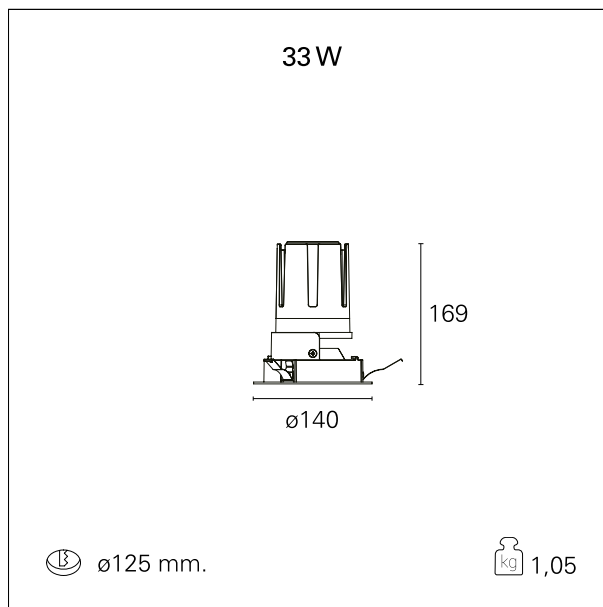

Nemo Fix - rounded

RTL21256PD - white ring / mirror reflector - 33 W / 2700 K / CRI > 90

DESCRIZIONE

Quattro aperture di fascio con cut-off di 38° e versioni fino a UGR<17 permettono di ottenere il giusto equilibrio fra controllo delle luminanze e diffusione della luce. I moduli illuminanti sono tutti equipaggiati con led di ultima generazione con CRI > 90 e SDCM < 3. I riflettori secondari intercambiabili disponibili in cinque diverse finiture estetiche permettono di caratterizzare l'impianto anche successivamente alla prima installazione. Il cavetto di sicurezza in dotazione evita la caduta accidentale e il sistema di connessione al driver di tipo "fast plug" permette un'installazione rapida e sicura. Versione Nemo ADJ per luce di accento con orientabilità di 350° sul piano orizzontale e di 30° sul piano verticale. Nemo Fix per l'illuminazione verticale per il controllo dell'abbagliamento diretto e luce sfumata ai bordi del fascio.

switch

Pan Digital

CARATTERISTICHE APPARECCHIO

tipo di installazione	Trimmed
materiale	Alluminio
colore	Bianco / Speculare
potenza	33 W
lumen output - emissione diretta	2960 lm
lumen output - emissione totale	2960 lm
efficacia	90 lm/W
diametro	Ø 140 mm.
dimensioni	h 169 mm.
peso netto	1,05 kg.

CARATTERISTICHE ELETTRICHE

alimentazione	220÷240 V
tipo di alimentazione	Pan Digital
classe di isolamento	Classe II

CARATTERISTICHE MECCANICHE

Nemo Fix - rounded

RTL21256PD - white ring / mirror reflector - 33 W / 2700 K / CRI > 90

IP apparecchio	\
IP vano ottico	IP40
IP vano incassato	IP20
IK	IK02

DIMENSIONI FORO D'INCASSO

diametro foro incasso **ø 125 mm.**

CLASSIFICAZIONE ENERGETICA

Le lampade di questo dispositivo non sono sostituibili.