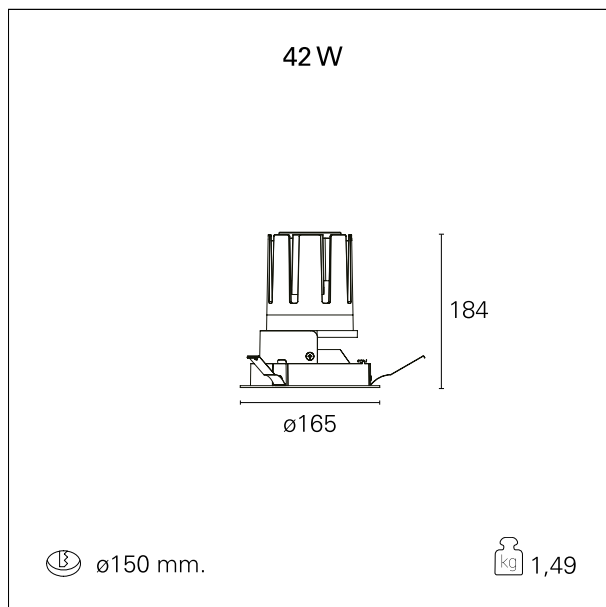

Nemo Fix - rounded

RTL21257DA - white ring / mirror reflector - 42 W / 2700 K / CRI > 90

DESCRIZIONE

Quattro aperture di fascio con cut-off di 38° e versioni fino a UGR<17 permettono di ottenere il giusto equilibrio fra controllo delle luminanze e diffusione della luce. I moduli illuminanti sono tutti equipaggiati con led di ultima generazione con CRI > 90 e SDCM < 3. I riflettori secondari intercambiabili disponibili in cinque diverse finiture estetiche permettono di caratterizzare l'impianto anche successivamente alla prima installazione. Il cavetto di sicurezza in dotazione evita la caduta accidentale e il sistema di connessione al driver di tipo "fast plug" permette un'installazione rapida e sicura. Versione Nemo ADJ per luce di accento con orientabilità di 350° sul piano orizzontale e di 30° sul piano verticale. Nemo Fix per l'illuminazione verticale per il controllo dell'abbagliamento diretto e luce sfumata ai bordi del fascio.

switch

DALI

CARATTERISTICHE APPARECCHIO

tipo di installazione	Trimmed
materiale	Alluminio
colore	Bianco / Speculare
potenza	42 W
lumen output - emissione diretta	3678 lm
lumen output - emissione totale	3678 lm
efficacia	87 lm/W
diámetro	ø 165 mm.
dimensioni	h 184 mm.
peso netto	1,49 kg.

CARATTERISTICHE ELETTRICHE

alimentazione	220÷240 V
tipo di alimentazione	DALI
classe di isolamento	Classe II

CARATTERISTICHE MECCANICHE

Nemo Fix - rounded

RTL21257DA - white ring / mirror reflector - 42 W / 2700 K / CRI > 90

IP apparecchio	\
IP vano ottico	IP40
IP vano incassato	IP20
IK	IK02

DIMENSIONI FORO D'INCASSO

diametro foro incasso **ø 150 mm.**

CLASSIFICAZIONE ENERGETICA

Questo dispositivo è munito di lampade a LED integrate.