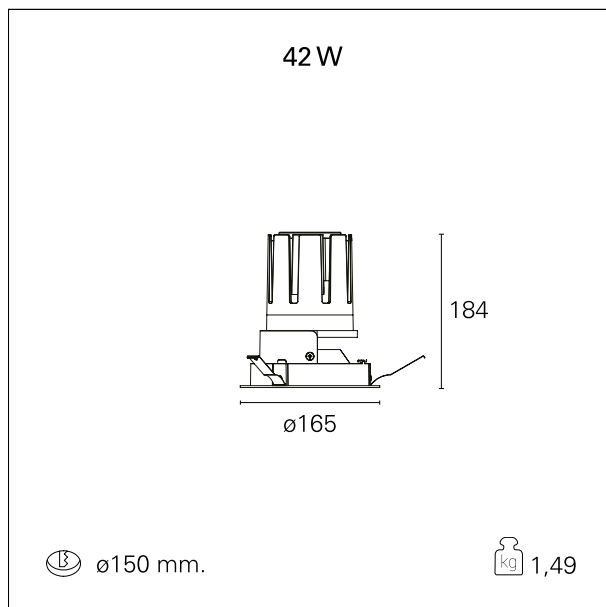

Nemo Fix - rounded

RTL21257DM - white ring / mirror reflector - 42 W / 2700 K / CRI > 90

DESCRIZIONE

Quattro aperture di fascio con cut-off di 38° e versioni fino a UGR<17 permettono di ottenere il giusto equilibrio fra controllo delle luminanze e diffusione della luce. I moduli illuminanti sono tutti equipaggiati con led di ultima generazione con CRI > 90 e SDCM < 3. I riflettori secondari intercambiabili disponibili in cinque diverse finiture estetiche permettono di caratterizzare l'impianto anche successivamente alla prima installazione. Il cavetto di sicurezza in dotazione evita la caduta accidentale e il sistema di connessione al driver di tipo "fast plug" permette un'installazione rapida e sicura. Versione Nemo ADJ per luce di accento con orientabilità di 350° sul piano orizzontale e di 30° sul piano verticale. Nemo Fix per l'illuminazione verticale per il controllo dell'abbagliamento diretto e luce sfumata ai bordi del fascio.

switch 1...10V / Push

CARATTERISTICHE APPARECCHIO

tipo di installazione	Trimmed
materiale	Alluminio
colore	Bianco / Speculare
potenza	42 W
lumen output - emissione diretta	3678 lm
lumen output - emissione totale	3678 lm
efficacia	87 lm/W
diametro	ø 165 mm.
dimensioni	h 184 mm.
peso netto	1,49 kg.

CARATTERISTICHE ELETTRICHE

alimentazione	220÷240 V
tipo di alimentazione	1...10V / Push
classe di isolamento	Classe II

CARATTERISTICHE MECCANICHE

Nemo Fix - rounded

RTL21257DM - white ring / mirror reflector - 42 W / 2700 K / CRI > 90

IP apparecchio	\
IP vano ottico	IP40
IP vano incassato	IP20
IK	IK02

DIMENSIONI FORO D'INCASSO

diametro foro incasso **ø 150 mm.**

CLASSIFICAZIONE ENERGETICA

Le lampade di questo dispositivo non sono sostituibili.