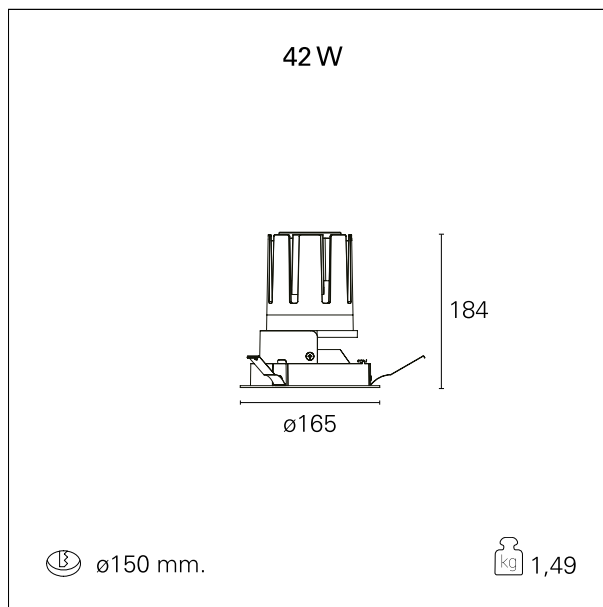

Nemo Fix - rounded

RTL21257PD - white ring / mirror reflector - 42 W / 2700 K / CRI > 90

DESCRIZIONE

Quattro aperture di fascio con cut-off di 38° e versioni fino a UGR<17 permettono di ottenere il giusto equilibrio fra controllo delle luminanze e diffusione della luce. I moduli illuminanti sono tutti equipaggiati con led di ultima generazione con CRI > 90 e SDCM < 3. I riflettori secondari intercambiabili disponibili in cinque diverse finiture estetiche permettono di caratterizzare l'impianto anche successivamente alla prima installazione. Il cavetto di sicurezza in dotazione evita la caduta accidentale e il sistema di connessione al driver di tipo "fast plug" permette un'installazione rapida e sicura. Versione Nemo ADJ per luce di accento con orientabilità di 350° sul piano orizzontale e di 30° sul piano verticale. Nemo Fix per l'illuminazione verticale per il controllo dell'abbagliamento diretto e luce sfumata ai bordi del fascio.

switch

Pan Digital

CARATTERISTICHE APPARECCHIO

tipo di installazione	Trimmed
materiale	Alluminio
colore	Bianco / Speculare
potenza	42 W
lumen output - emissione diretta	3678 lm
lumen output - emissione totale	3678 lm
efficacia	87 lm/W
diametro	ø 165 mm.
dimensioni	h 184 mm.
peso netto	1,49 kg.

CARATTERISTICHE ELETTRICHE

alimentazione	220÷240 V
tipo di alimentazione	Pan Digital
classe di isolamento	Classe II

CARATTERISTICHE MECCANICHE

Nemo Fix - rounded

RTL21257PD - white ring / mirror reflector - 42 W / 2700 K / CRI > 90

IP apparecchio	\
IP vano ottico	IP40
IP vano incassato	IP20
IK	IK02

DIMENSIONI FORO D'INCASSO

diametro foro incasso **ø 150 mm.**

CLASSIFICAZIONE ENERGETICA

Le lampade di questo dispositivo non sono sostituibili.