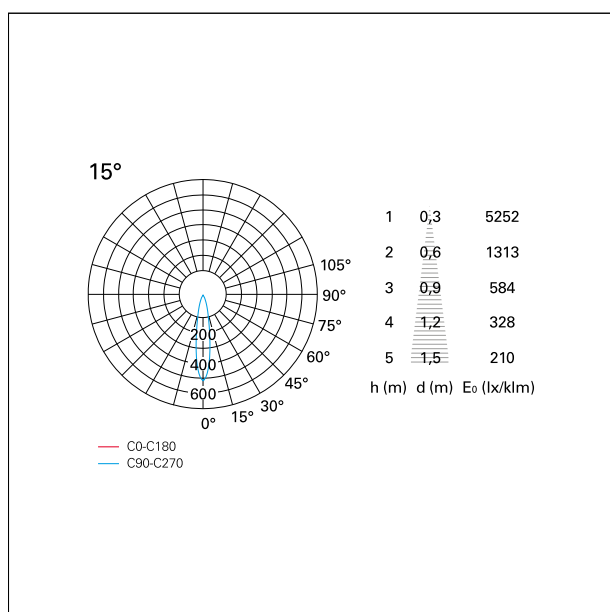

Nemo Fix - rounded

RTL21257 - white ring / mirror reflector - 42 W / 2700 K / CRI > 90

effetto luminoso

ottica

apertura di fascio - diretta

UGR

cut-off

Proiettato

15°

15°

≤ 17

38°

FOTOMETRIA

GARANZIA

periodo

5 years