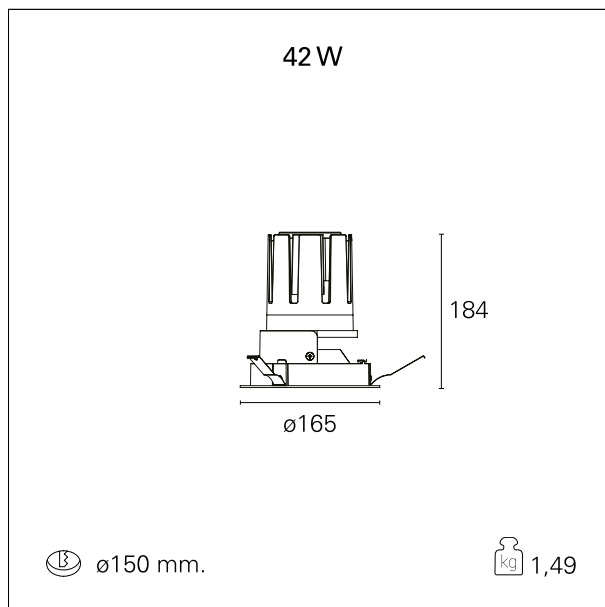

Nemo Fix - rounded

RTL21257 - white ring / mirror reflector - 42 W / 2700 K / CRI > 90

DESCRIZIONE

Quattro aperture di fascio con cut-off di 38° e versioni fino a UGR<17 permettono di ottenere il giusto equilibrio fra controllo delle luminanze e diffusione della luce. I moduli illuminanti sono tutti equipaggiati con led di ultima generazione con CRI > 90 e SDCM < 3. I riflettori secondari intercambiabili disponibili in cinque diverse finiture estetiche permettono di caratterizzare l'impianto anche successivamente alla prima installazione. Il cavetto di sicurezza in dotazione evita la caduta accidentale e il sistema di connessione al driver di tipo "fast plug" permette un'installazione rapida e sicura. Versione Nemo ADJ per luce di accento con orientabilità di 350° sul piano orizzontale e di 30° sul piano verticale. Nemo Fix per l'illuminazione verticale per il controllo dell'abbagliamento diretto e luce sfumata ai bordi del fascio.

switch On / Off

CARATTERISTICHE APPARECCHIO

tipo di installazione	Trimmed
materiale	Alluminio
colore	Bianco / Speculare
potenza	42 W
lumen output - emissione diretta	3678 lm
lumen output - emissione totale	3678 lm
efficacia	87 lm/W
diametro	ø 165 mm.
dimensioni	h 184 mm.
peso netto	1,49 kg.

CARATTERISTICHE ELETTRICHE

alimentazione	220÷240 V
tipo di alimentazione	On / Off
classe di isolamento	Classe II

CARATTERISTICHE MECCANICHE

Nemo Fix - rounded

RTL21257 - white ring / mirror reflector - 42 W / 2700 K / CRI > 90

IP apparecchio	\
IP vano ottico	IP40
IP vano incassato	IP20
IK	IK02

DIMENSIONI FORO D'INCASSO

diametro foro incasso **ø 150 mm.**

CLASSIFICAZIONE ENERGETICA

Le lampade di questo dispositivo non sono sostituibili.