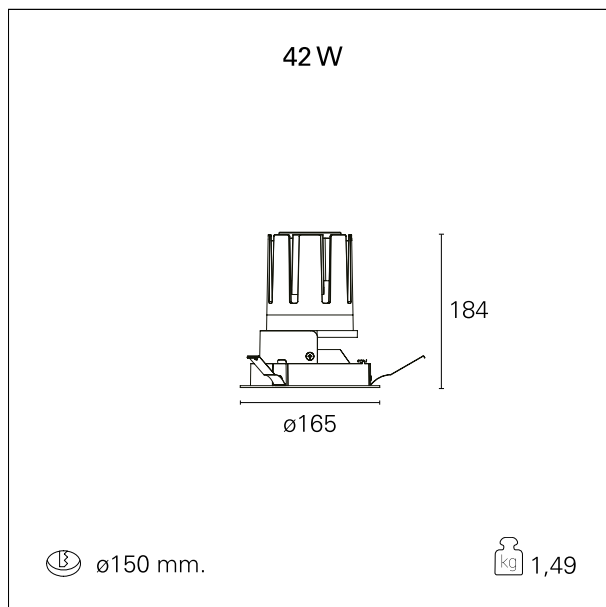

Nemo Fix - rounded

RTL21258CA - white ring / mirror reflector - 42 W / 2700 K / CRI > 90

DESCRIZIONE

Quattro aperture di fascio con cut-off di 38° e versioni fino a UGR<17 permettono di ottenere il giusto equilibrio fra controllo delle luminanze e diffusione della luce. I moduli illuminanti sono tutti equipaggiati con led di ultima generazione con CRI > 90 e SDCM < 3. I riflettori secondari intercambiabili disponibili in cinque diverse finiture estetiche permettono di caratterizzare l'impianto anche successivamente alla prima installazione. Il cavetto di sicurezza in dotazione evita la caduta accidentale e il sistema di connessione al driver di tipo "fast plug" permette un'installazione rapida e sicura. Versione Nemo ADJ per luce di accento con orientabilità di 350° sul piano orizzontale e di 30° sul piano verticale. Nemo Fix per l'illuminazione verticale per il controllo dell'abbagliamento diretto e luce sfumata ai bordi del fascio.

switch

Casambi

CARATTERISTICHE APPARECCHIO

tipo di installazione	Trimmed
materiale	Alluminio
colore	Bianco / Speculare
potenza	42 W
lumen output - emissione diretta	3684 lm
lumen output - emissione totale	3684 lm
efficacia	87 lm/W
diametro	ø 165 mm.
dimensioni	h 184 mm.
peso netto	1,49 kg.

CARATTERISTICHE ELETTRICHE

alimentazione	220÷240 V
tipo di alimentazione	Casambi
classe di isolamento	Classe II

CARATTERISTICHE MECCANICHE

Nemo Fix - rounded

RTL21258CA - white ring / mirror reflector - 42 W / 2700 K / CRI > 90

IP apparecchio	\
IP vano ottico	IP40
IP vano incassato	IP20
IK	IK02

DIMENSIONI FORO D'INCASSO

diametro foro incasso **ø 150 mm.**

CLASSIFICAZIONE ENERGETICA

Questo dispositivo è munito di lampade a LED integrate.