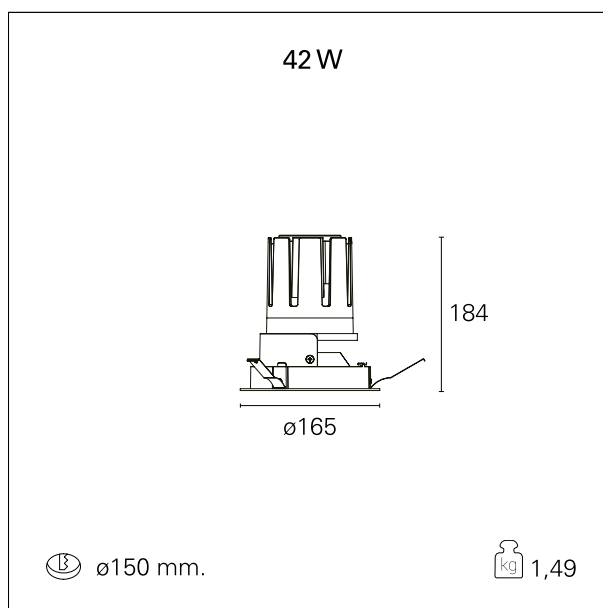

Nemo Fix - rounded

RTL21258DM - white ring / mirror reflector - 42 W / 2700 K / CRI > 90

DESCRIZIONE

Quattro aperture di fascio con cut-off di 38° e versioni fino a UGR<17 permettono di ottenere il giusto equilibrio fra controllo delle luminanze e diffusione della luce. I moduli illuminanti sono tutti equipaggiati con led di ultima generazione con CRI > 90 e SDCM < 3. I riflettori secondari intercambiabili disponibili in cinque diverse finiture estetiche permettono di caratterizzare l'impianto anche successivamente alla prima installazione. Il cavetto di sicurezza in dotazione evita la caduta accidentale e il sistema di connessione al driver di tipo "fast plug" permette un'installazione rapida e sicura. Versione Nemo ADJ per luce di accento con orientabilità di 350° sul piano orizzontale e di 30° sul piano verticale. Nemo Fix per l'illuminazione verticale per il controllo dell'abbagliamento diretto e luce sfumata ai bordi del fascio.

switch 1...10V / Push

CARATTERISTICHE APPARECCHIO

tipo di installazione	Trimmed
materiale	Alluminio
colore	Bianco / Speculare
potenza	42 W
lumen output - emissione diretta	3684 lm
lumen output - emissione totale	3684 lm
efficacia	87 lm/W
diámetro	ø 165 mm.
dimensioni	h 184 mm.
peso netto	1,49 kg.

CARATTERISTICHE ELETTRICHE

alimentazione	220÷240 V
tipo di alimentazione	1...10V / Push
classe di isolamento	Classe II

CARATTERISTICHE MECCANICHE

Nemo Fix - rounded

RTL21258DM - white ring / mirror reflector - 42 W / 2700 K / CRI > 90

IP apparecchio	\
IP vano ottico	IP40
IP vano incassato	IP20
IK	IK02

DIMENSIONI FORO D'INCASSO

diametro foro incasso **ø 150 mm.**

CLASSIFICAZIONE ENERGETICA

Questo dispositivo è munito di lampade a LED integrate.