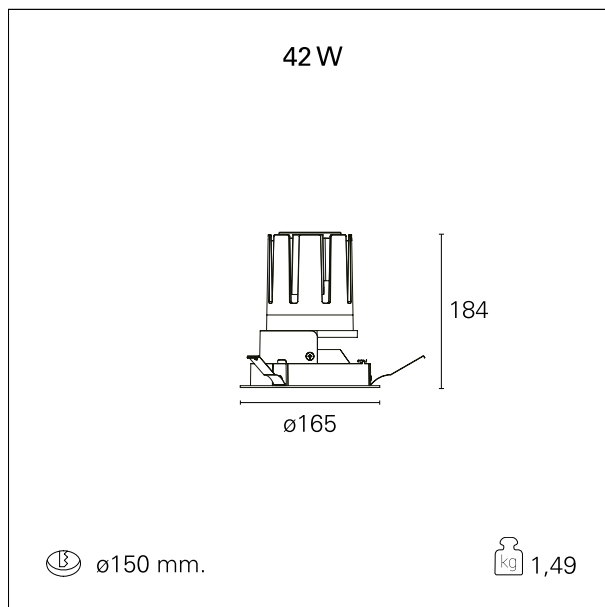

Nemo Fix - rounded

RTL21258PD - white ring / mirror reflector - 42 W / 2700 K / CRI > 90

DESCRIZIONE

Quattro aperture di fascio con cut-off di 38° e versioni fino a UGR<17 permettono di ottenere il giusto equilibrio fra controllo delle luminanze e diffusione della luce. I moduli illuminanti sono tutti equipaggiati con led di ultima generazione con CRI > 90 e SDCM < 3. I riflettori secondari intercambiabili disponibili in cinque diverse finiture estetiche permettono di caratterizzare l'impianto anche successivamente alla prima installazione. Il cavetto di sicurezza in dotazione evita la caduta accidentale e il sistema di connessione al driver di tipo "fast plug" permette un'installazione rapida e sicura. Versione Nemo ADJ per luce di accento con orientabilità di 350° sul piano orizzontale e di 30° sul piano verticale. Nemo Fix per l'illuminazione verticale per il controllo dell'abbagliamento diretto e luce sfumata ai bordi del fascio.

switch

Pan Digital

CARATTERISTICHE APPARECCHIO

tipo di installazione	Trimmed
materiale	Alluminio
colore	Bianco / Speculare
potenza	42 W
lumen output - emissione diretta	3684 lm
lumen output - emissione totale	3684 lm
efficacia	87 lm/W
diametro	ø 165 mm.
dimensioni	h 184 mm.
peso netto	1,49 kg.

CARATTERISTICHE ELETTRICHE

alimentazione	220÷240 V
tipo di alimentazione	Pan Digital
classe di isolamento	Classe II

CARATTERISTICHE MECCANICHE

Nemo Fix - rounded

RTL21258PD - white ring / mirror reflector - 42 W / 2700 K / CRI > 90

IP apparecchio	\
IP vano ottico	IP40
IP vano incassato	IP20
IK	IK02

DIMENSIONI FORO D'INCASSO

diametro foro incasso **ø 150 mm.**

CLASSIFICAZIONE ENERGETICA

Le lampade di questo dispositivo non sono sostituibili.