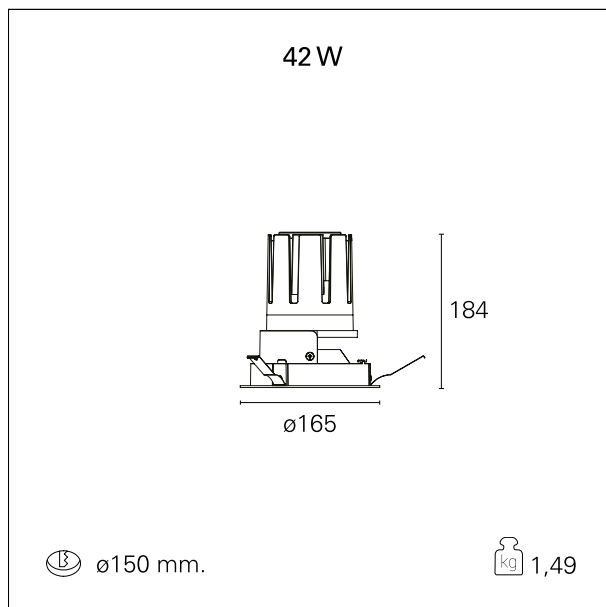

Nemo Fix - rounded

RTL21258 - white ring / mirror reflector - 42 W / 2700 K / CRI > 90

DESCRIZIONE

Quattro aperture di fascio con cut-off di 38° e versioni fino a UGR<17 permettono di ottenere il giusto equilibrio fra controllo delle luminanze e diffusione della luce. I moduli illuminanti sono tutti equipaggiati con led di ultima generazione con CRI > 90 e SDCM < 3. I riflettori secondari intercambiabili disponibili in cinque diverse finiture estetiche permettono di caratterizzare l'impianto anche successivamente alla prima installazione. Il cavetto di sicurezza in dotazione evita la caduta accidentale e il sistema di connessione al driver di tipo "fast plug" permette un'installazione rapida e sicura. Versione Nemo ADJ per luce di accento con orientabilità di 350° sul piano orizzontale e di 30° sul piano verticale. Nemo Fix per l'illuminazione verticale per il controllo dell'abbagliamento diretto e luce sfumata ai bordi del fascio.

switch On / Off

CARATTERISTICHE APPARECCHIO

tipo di installazione	Trimmed
materiale	Alluminio
colore	Bianco / Speculare
potenza	42 W
lumen output - emissione diretta	3684 lm
lumen output - emissione totale	3684 lm
efficacia	87 lm/W
diametro	ø 165 mm.
dimensioni	h 184 mm.
peso netto	1,49 kg.

CARATTERISTICHE ELETTRICHE

alimentazione	220÷240 V
tipo di alimentazione	On / Off
classe di isolamento	Classe II

CARATTERISTICHE MECCANICHE

Nemo Fix - rounded

RTL21258 - white ring / mirror reflector - 42 W / 2700 K / CRI > 90

IP apparecchio	\
IP vano ottico	IP40
IP vano incassato	IP20
IK	IK02

DIMENSIONI FORO D'INCASSO

diametro foro incasso **ø 150 mm.**

CLASSIFICAZIONE ENERGETICA

Questo dispositivo è munito di lampade a LED integrate.