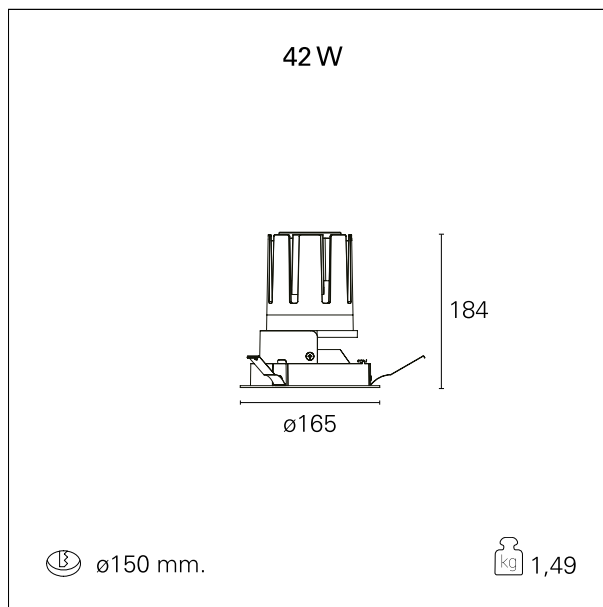

Nemo Fix - rounded

RTL21259DA - white ring / mirror reflector - 42 W / 2700 K / CRI > 90

DESCRIZIONE

Quattro aperture di fascio con cut-off di 38° e versioni fino a UGR<17 permettono di ottenere il giusto equilibrio fra controllo delle luminanze e diffusione della luce. I moduli illuminanti sono tutti equipaggiati con led di ultima generazione con CRI > 90 e SDCM < 3. I riflettori secondari intercambiabili disponibili in cinque diverse finiture estetiche permettono di caratterizzare l'impianto anche successivamente alla prima installazione. Il cavetto di sicurezza in dotazione evita la caduta accidentale e il sistema di connessione al driver di tipo "fast plug" permette un'installazione rapida e sicura. Versione Nemo ADJ per luce di accento con orientabilità di 350° sul piano orizzontale e di 30° sul piano verticale. Nemo Fix per l'illuminazione verticale per il controllo dell'abbagliamento diretto e luce sfumata ai bordi del fascio.

switch

DALI

CARATTERISTICHE APPARECCHIO

tipo di installazione	Trimmed
materiale	Alluminio
colore	Bianco / Speculare
potenza	42 W
lumen output - emissione diretta	3690 lm
lumen output - emissione totale	3690 lm
efficacia	88 lm/W
diametro	ø 165 mm.
dimensioni	h 184 mm.
peso netto	1,49 kg.

CARATTERISTICHE ELETTRICHE

alimentazione	220÷240 V
tipo di alimentazione	DALI
classe di isolamento	Classe II

CARATTERISTICHE MECCANICHE

Nemo Fix - rounded

RTL21259DA - white ring / mirror reflector - 42 W / 2700 K / CRI > 90

IP apparecchio	\
IP vano ottico	IP40
IP vano incassato	IP20
IK	IK02

DIMENSIONI FORO D'INCASSO

diametro foro incasso **ø 150 mm.**

CLASSIFICAZIONE ENERGETICA

Questo dispositivo è munito di lampade a LED integrate.