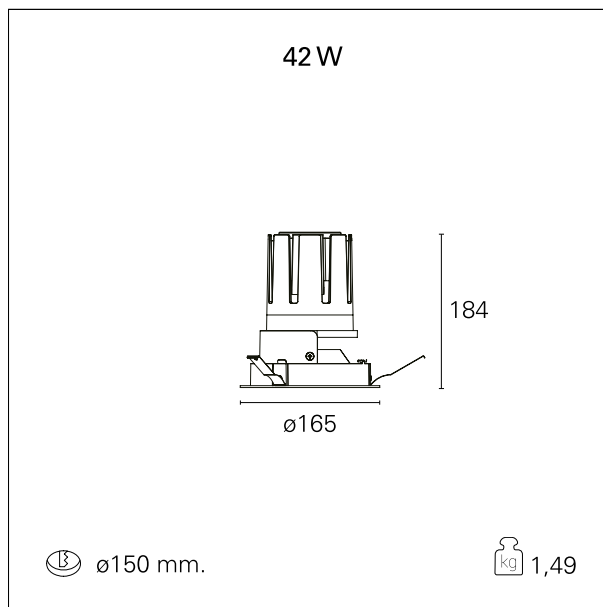

Nemo Fix - rounded

RTL21259PD - white ring / mirror reflector - 42 W / 2700 K / CRI > 90

DESCRIZIONE

Quattro aperture di fascio con cut-off di 38° e versioni fino a UGR<17 permettono di ottenere il giusto equilibrio fra controllo delle luminanze e diffusione della luce. I moduli illuminanti sono tutti equipaggiati con led di ultima generazione con CRI > 90 e SDCM < 3. I riflettori secondari intercambiabili disponibili in cinque diverse finiture estetiche permettono di caratterizzare l'impianto anche successivamente alla prima installazione. Il cavetto di sicurezza in dotazione evita la caduta accidentale e il sistema di connessione al driver di tipo "fast plug" permette un'installazione rapida e sicura. Versione Nemo ADJ per luce di accento con orientabilità di 350° sul piano orizzontale e di 30° sul piano verticale. Nemo Fix per l'illuminazione verticale per il controllo dell'abbagliamento diretto e luce sfumata ai bordi del fascio.

switch

Pan Digital

CARATTERISTICHE APPARECCHIO

tipo di installazione	Trimmed
materiale	Alluminio
colore	Bianco / Speculare
potenza	42 W
lumen output - emissione diretta	3690 lm
lumen output - emissione totale	3690 lm
efficacia	88 lm/W
diámetro	ø 165 mm.
dimensioni	h 184 mm.
peso netto	1,49 kg.

CARATTERISTICHE ELETTRICHE

alimentazione	220÷240 V
tipo di alimentazione	Pan Digital
classe di isolamento	Classe II

CARATTERISTICHE MECCANICHE

Nemo Fix - rounded

RTL21259PD - white ring / mirror reflector - 42 W / 2700 K / CRI > 90

IP apparecchio	\
IP vano ottico	IP40
IP vano incassato	IP20
IK	IK02

DIMENSIONI FORO D'INCASSO

diametro foro incasso **ø 150 mm.**

CLASSIFICAZIONE ENERGETICA

Le lampade di questo dispositivo non sono sostituibili.