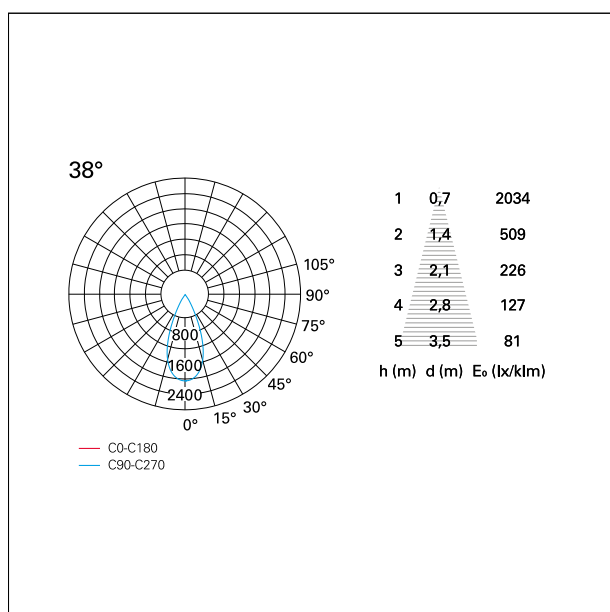

Nemo Fix - rounded

RTL21259PD - white ring / mirror reflector - 42 W / 2700 K / CRI > 90

effetto luminoso

ottica

apertura di fascio - diretta

UGR

cut-off

Proiettato

38°

38°

≤ 19

38°

FOTOMETRIA

GARANZIA

periodo

5 years