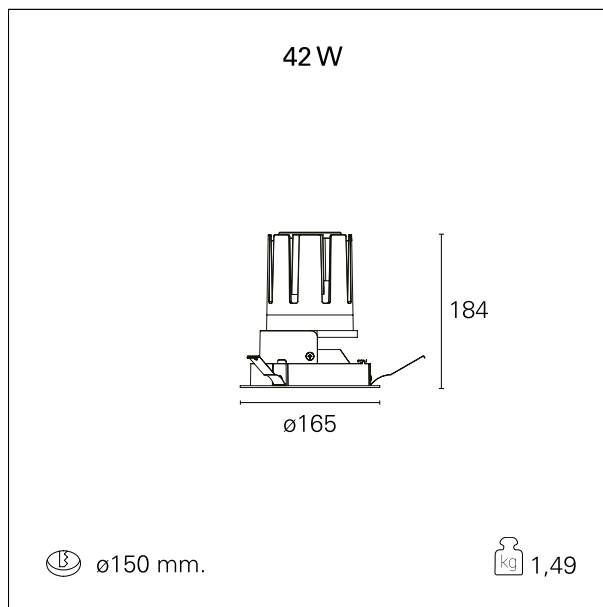

### Nemo Fix - rounded

RTL21259 - white ring / mirror reflector - 42 W / 2700 K / CRI > 90

#### CARATTERISTICHE APPARECCHIO

tipo di installazione	<b>Trimmed</b>
materiale	<b>Alluminio</b>
colore	<b>Bianco / Speculare</b>
potenza	<b>42 W</b>
lumen output - emissione diretta	<b>3690 lm</b>
lumen output - emissione totale	<b>3690 lm</b>
efficacia	<b>88 lm/W</b>
diámetro	<b>ø 165 mm.</b>
dimensioni	<b>h 184 mm.</b>
peso netto	<b>1,49 kg.</b>

### DIMENSIONI FORO D'INCASSO

diametro foro incasso **ø 150 mm.**