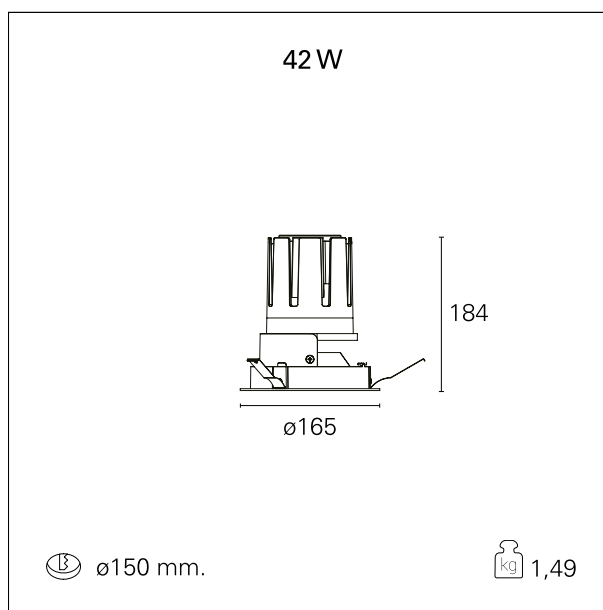

Nemo Fix - rounded

RTL21260PD - white ring / mirror reflector - 42 W / 2700 K / CRI > 90

DESCRIZIONE

Quattro aperture di fascio con cut-off di 38° e versioni fino a UGR<17 permettono di ottenere il giusto equilibrio fra controllo delle luminanze e diffusione della luce. I moduli illuminanti sono tutti equipaggiati con led di ultima generazione con CRI > 90 e SDCM < 3. I riflettori secondari intercambiabili disponibili in cinque diverse finiture estetiche permettono di caratterizzare l'impianto anche successivamente alla prima installazione. Il cavetto di sicurezza in dotazione evita la caduta accidentale e il sistema di connessione al driver di tipo "fast plug" permette un'installazione rapida e sicura. Versione Nemo ADJ per luce di accento con orientabilità di 350° sul piano orizzontale e di 30° sul piano verticale. Nemo Fix per l'illuminazione verticale per il controllo dell'abbagliamento diretto e luce sfumata ai bordi del fascio.

switch

Pan Digital

CARATTERISTICHE APPARECCHIO

tipo di installazione	Trimmed
materiale	Alluminio
colore	Bianco / Speculare
potenza	42 W
lumen output - emissione diretta	3696 lm
lumen output - emissione totale	3696 lm
efficacia	88 lm/W
diametro	ø 165 mm.
dimensioni	h 184 mm.
peso netto	1,49 kg.

CARATTERISTICHE ELETTRICHE

alimentazione	220÷240 V
tipo di alimentazione	Pan Digital
classe di isolamento	Classe II

CARATTERISTICHE MECCANICHE

Nemo Fix - rounded

RTL21260PD - white ring / mirror reflector - 42 W / 2700 K / CRI > 90

IP apparecchio	\
IP vano ottico	IP40
IP vano incassato	IP20
IK	IK02

DIMENSIONI FORO D'INCASSO

diametro foro incasso **ø 150 mm.**

CLASSIFICAZIONE ENERGETICA

Le lampade di questo dispositivo non sono sostituibili.