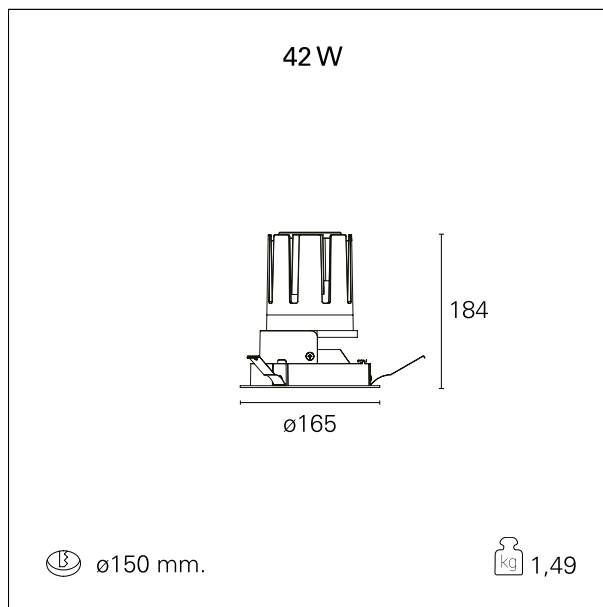

Nemo Fix - rounded

RTL21260 - white ring / mirror reflector - 42 W / 2700 K / CRI > 90

DESCRIZIONE

Quattro aperture di fascio con cut-off di 38° e versioni fino a UGR<17 permettono di ottenere il giusto equilibrio fra controllo delle luminanze e diffusione della luce. I moduli illuminanti sono tutti equipaggiati con led di ultima generazione con CRI > 90 e SDCM < 3. I riflettori secondari intercambiabili disponibili in cinque diverse finiture estetiche permettono di caratterizzare l'impianto anche successivamente alla prima installazione. Il cavetto di sicurezza in dotazione evita la caduta accidentale e il sistema di connessione al driver di tipo "fast plug" permette un'installazione rapida e sicura. Versione Nemo ADJ per luce di accento con orientabilità di 350° sul piano orizzontale e di 30° sul piano verticale. Nemo Fix per l'illuminazione verticale per il controllo dell'abbagliamento diretto e luce sfumata ai bordi del fascio.

switch On / Off

CARATTERISTICHE APPARECCHIO

tipo di installazione	Trimmed
materiale	Alluminio
colore	Bianco / Speculare
potenza	42 W
lumen output - emissione diretta	3696 lm
lumen output - emissione totale	3696 lm
efficacia	88 lm/W
diametro	ø 165 mm.
dimensioni	h 184 mm.
peso netto	1,49 kg.

CARATTERISTICHE ELETTRICHE

alimentazione	220÷240 V
tipo di alimentazione	On / Off
classe di isolamento	Classe II

CARATTERISTICHE MECCANICHE

Nemo Fix - rounded

RTL21260 - white ring / mirror reflector - 42 W / 2700 K / CRI > 90

IP apparecchio	\
IP vano ottico	IP40
IP vano incassato	IP20
IK	IK02

DIMENSIONI FORO D'INCASSO

diametro foro incasso **ø 150 mm.**

CLASSIFICAZIONE ENERGETICA

Questo dispositivo è munito di lampade a LED integrate.