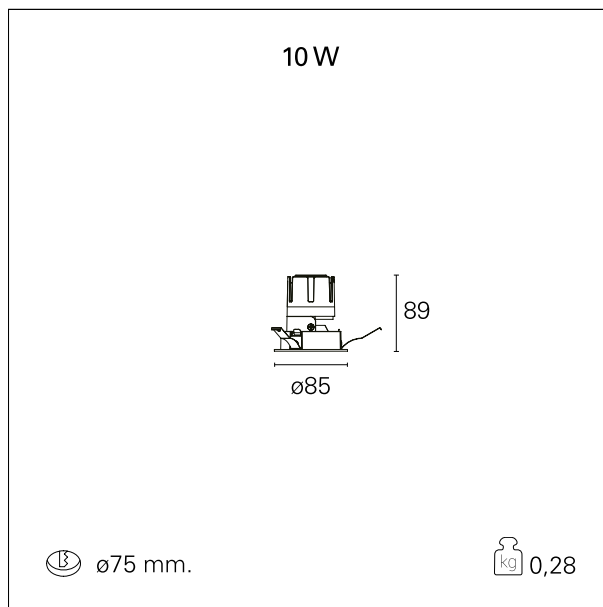

Nemo Fix - rounded

RTL21301CA - white ring / titanium reflector - 10 W / 3000 K / CRI > 90

DESCRIZIONE

Quattro aperture di fascio con cut-off di 38° e versioni fino a UGR<17 permettono di ottenere il giusto equilibrio fra controllo delle luminanze e diffusione della luce. I moduli illuminanti sono tutti equipaggiati con led di ultima generazione con CRI > 90 e SDCM < 3. I riflettori secondari intercambiabili disponibili in cinque diverse finiture estetiche permettono di caratterizzare l'impianto anche successivamente alla prima installazione. Il cavetto di sicurezza in dotazione evita la caduta accidentale e il sistema di connessione al driver di tipo "fast plug" permette un'installazione rapida e sicura. Versione Nemo ADJ per luce di accento con orientabilità di 350° sul piano orizzontale e di 30° sul piano verticale. Nemo Fix per l'illuminazione verticale per il controllo dell'abbagliamento diretto e luce sfumata ai bordi del fascio.

switch

Casambi

CARATTERISTICHE APPARECCHIO

tipo di installazione	Trimmed
materiale	Alluminio
colore	Bianco / Titanio
potenza	10 W
lumen output - emissione diretta	918 lm
lumen output - emissione totale	918 lm
efficacia	92 lm/W
diametro	ø 85 mm.
dimensioni	h 89 mm.
peso netto	0,28 kg.

IP apparecchio	\
IP vano ottico	IP40
IP vano incassato	IP20
IK	IK02

DIMENSIONI FORO D'INCASSO

diametro foro incasso **ø 75 mm.**

CLASSIFICAZIONE ENERGETICA

Questo dispositivo è munito di lampade a LED integrate.