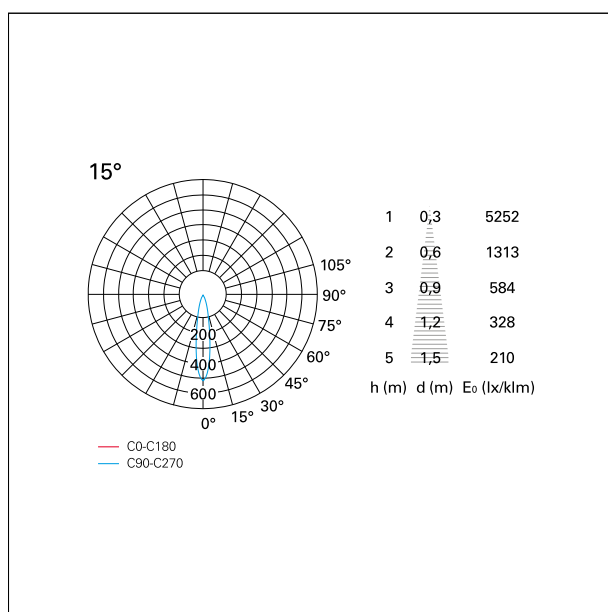

Nemo Fix - rounded

RTL21301CA - white ring / titanium reflector - 10 W / 3000 K / CRI > 90

effetto luminoso

ottica

apertura di fascio - diretta

UGR

cut-off

Proiettato

15°

15°

≤ 19

38°

FOTOMETRIA

GARANZIA

periodo

5 years