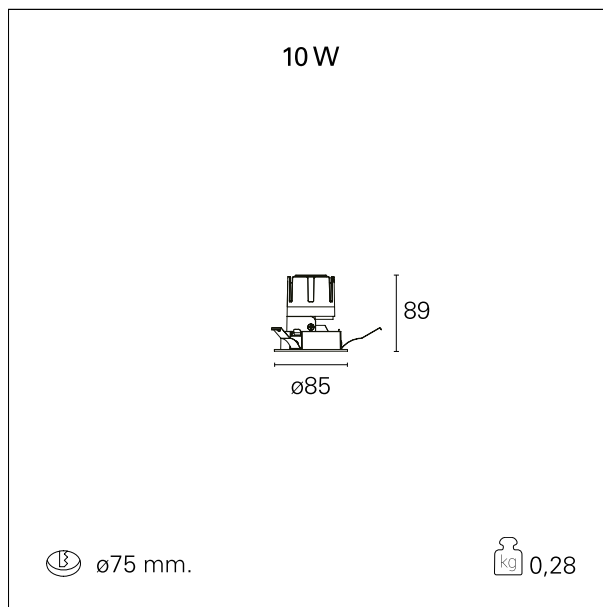

Nemo Fix - rounded

RTL21301DM - white ring / titanium reflector - 10 W / 3000 K / CRI > 90

DESCRIZIONE

Quattro aperture di fascio con cut-off di 38° e versioni fino a UGR<17 permettono di ottenere il giusto equilibrio fra controllo delle luminanze e diffusione della luce. I moduli illuminanti sono tutti equipaggiati con led di ultima generazione con CRI > 90 e SDCM < 3. I riflettori secondari intercambiabili disponibili in cinque diverse finiture estetiche permettono di caratterizzare l'impianto anche successivamente alla prima installazione. Il cavetto di sicurezza in dotazione evita la caduta accidentale e il sistema di connessione al driver di tipo "fast plug" permette un'installazione rapida e sicura. Versione Nemo ADJ per luce di accento con orientabilità di 350° sul piano orizzontale e di 30° sul piano verticale. Nemo Fix per l'illuminazione verticale per il controllo dell'abbagliamento diretto e luce sfumata ai bordi del fascio.

switch 1...10V / Push

CARATTERISTICHE APPARECCHIO

tipo di installazione	Trimmed
materiale	Alluminio
colore	Bianco / Titanio
potenza	10 W
lumen output - emissione diretta	918 lm
lumen output - emissione totale	918 lm
efficacia	92 lm/W
diametro	ø 85 mm.
dimensioni	h 89 mm.
peso netto	0,28 kg.

IP apparecchio	\
IP vano ottico	IP40
IP vano incassato	IP20
IK	IK02

DIMENSIONI FORO D'INCASSO

diametro foro incasso **ø 75 mm.**

CLASSIFICAZIONE ENERGETICA

Questo dispositivo è munito di lampade a LED integrate.