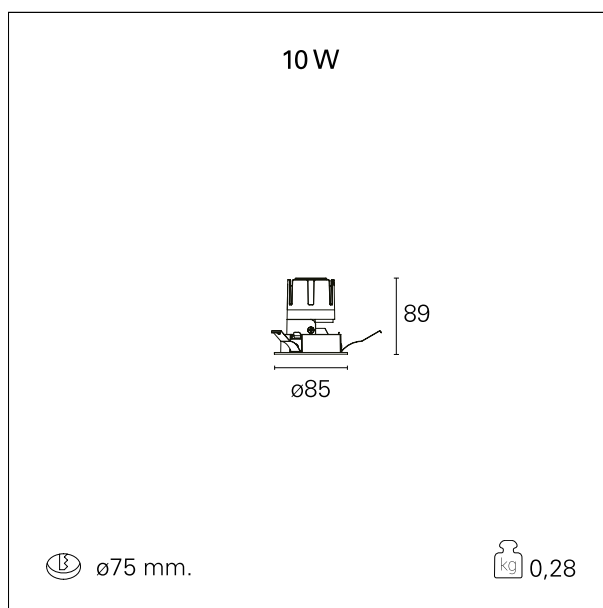

Nemo Fix - rounded

RTL21301PD - white ring / titanium reflector - 10 W / 3000 K / CRI > 90

DESCRIZIONE

Quattro aperture di fascio con cut-off di 38° e versioni fino a UGR<17 permettono di ottenere il giusto equilibrio fra controllo delle luminanze e diffusione della luce. I moduli illuminanti sono tutti equipaggiati con led di ultima generazione con CRI > 90 e SDCM < 3. I riflettori secondari intercambiabili disponibili in cinque diverse finiture estetiche permettono di caratterizzare l'impianto anche successivamente alla prima installazione. Il cavetto di sicurezza in dotazione evita la caduta accidentale e il sistema di connessione al driver di tipo "fast plug" permette un'installazione rapida e sicura. Versione Nemo ADJ per luce di accento con orientabilità di 350° sul piano orizzontale e di 30° sul piano verticale. Nemo Fix per l'illuminazione verticale per il controllo dell'abbagliamento diretto e luce sfumata ai bordi del fascio.

switch

Pan Digital

CARATTERISTICHE APPARECCHIO

tipo di installazione	Trimmed
materiale	Alluminio
colore	Bianco / Titanio
potenza	10 W
lumen output - emissione diretta	918 lm
lumen output - emissione totale	918 lm
efficacia	92 lm/W
diametro	ø 85 mm.
dimensioni	h 89 mm.
peso netto	0,28 kg.

IP apparecchio	\
IP vano ottico	IP40
IP vano incassato	IP20
IK	IK02

DIMENSIONI FORO D'INCASSO

diametro foro incasso **ø 75 mm.**

CLASSIFICAZIONE ENERGETICA

Questo dispositivo è munito di lampade a LED integrate.