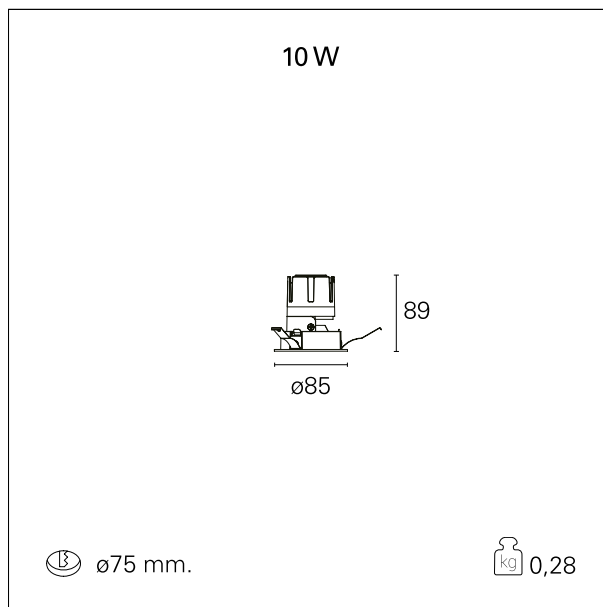

Nemo Fix - rounded

RTL21301 - white ring / titanium reflector - 10 W / 3000 K / CRI > 90

DESCRIZIONE

Quattro aperture di fascio con cut-off di 38° e versioni fino a UGR<17 permettono di ottenere il giusto equilibrio fra controllo delle luminanze e diffusione della luce. I moduli illuminanti sono tutti equipaggiati con led di ultima generazione con CRI > 90 e SDCM < 3. I riflettori secondari intercambiabili disponibili in cinque diverse finiture estetiche permettono di caratterizzare l'impianto anche successivamente alla prima installazione. Il cavetto di sicurezza in dotazione evita la caduta accidentale e il sistema di connessione al driver di tipo "fast plug" permette un'installazione rapida e sicura. Versione Nemo ADJ per luce di accento con orientabilità di 350° sul piano orizzontale e di 30° sul piano verticale. Nemo Fix per l'illuminazione verticale per il controllo dell'abbagliamento diretto e luce sfumata ai bordi del fascio.

switch **On / Off**

CARATTERISTICHE APPARECCHIO

tipo di installazione	Trimmed
materiale	Alluminio
colore	Bianco / Titanio
potenza	10 W
lumen output - emissione diretta	918 lm
lumen output - emissione totale	918 lm
efficacia	92 lm/W
diametro	ø 85 mm.
dimensioni	h 89 mm.
peso netto	0,28 kg.

IP apparecchio	\
IP vano ottico	IP40
IP vano incassato	IP20
IK	IK02

DIMENSIONI FORO D'INCASSO

diametro foro incasso **ø 75 mm.**

CLASSIFICAZIONE ENERGETICA

Questo dispositivo è munito di lampade a LED integrate.