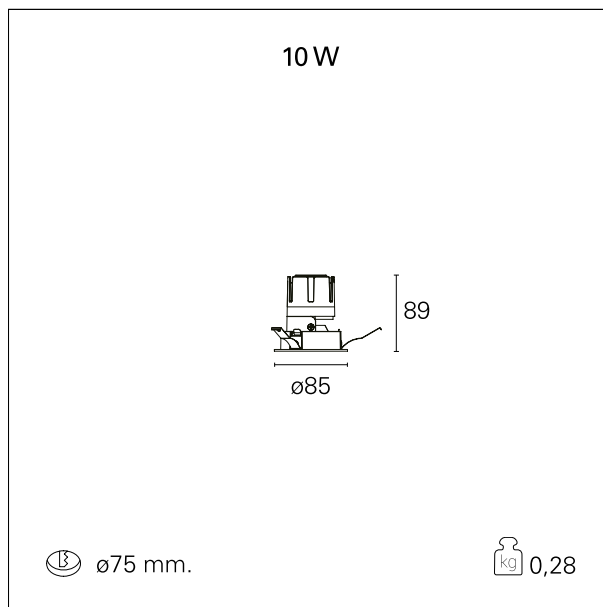

Nemo Fix - rounded

RTL21303 - white ring / titanium reflector - 10 W / 3000 K / CRI > 90

DESCRIZIONE

Quattro aperture di fascio con cut-off di 38° e versioni fino a UGR<17 permettono di ottenere il giusto equilibrio fra controllo delle luminanze e diffusione della luce. I moduli illuminanti sono tutti equipaggiati con led di ultima generazione con CRI > 90 e SDCM < 3. I riflettori secondari intercambiabili disponibili in cinque diverse finiture estetiche permettono di caratterizzare l'impianto anche successivamente alla prima installazione. Il cavetto di sicurezza in dotazione evita la caduta accidentale e il sistema di connessione al driver di tipo "fast plug" permette un'installazione rapida e sicura. Versione Nemo ADJ per luce di accento con orientabilità di 350° sul piano orizzontale e di 30° sul piano verticale. Nemo Fix per l'illuminazione verticale per il controllo dell'abbagliamento diretto e luce sfumata ai bordi del fascio.

switch On / Off

CARATTERISTICHE APPARECCHIO

tipo di installazione	Trimmed
materiale	Alluminio
colore	Bianco / Titanio
potenza	10 W
lumen output - emissione diretta	924 lm
lumen output - emissione totale	924 lm
efficacia	92 lm/W
diametro	ø 85 mm.
dimensioni	h 89 mm.
peso netto	0,28 kg.

IP apparecchio	\
IP vano ottico	IP40
IP vano incassato	IP20
IK	IK02

DIMENSIONI FORO D'INCASSO

diametro foro incasso **ø 75 mm.**

CLASSIFICAZIONE ENERGETICA

Questo dispositivo è munito di lampade a LED integrate.