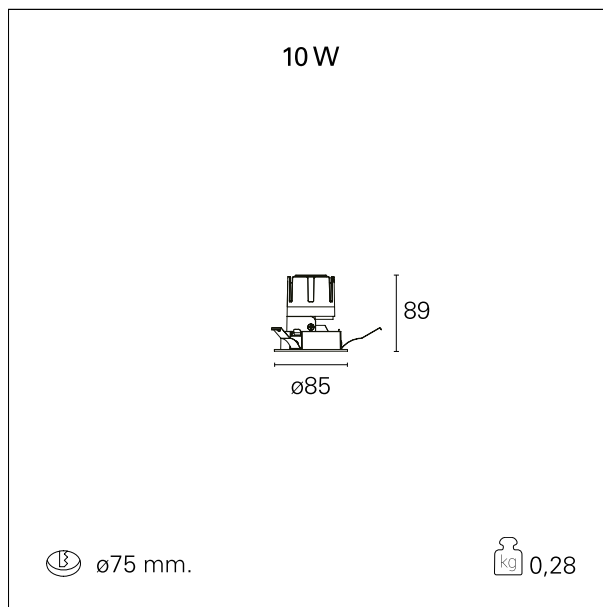

Nemo Fix - rounded

RTL21342DM - white ring / titanium reflector - 10 W / 2700 K / CRI > 90

DESCRIZIONE

Quattro aperture di fascio con cut-off di 38° e versioni fino a UGR<17 permettono di ottenere il giusto equilibrio fra controllo delle luminanze e diffusione della luce. I moduli illuminanti sono tutti equipaggiati con led di ultima generazione con CRI > 90 e SDCM < 3. I riflettori secondari intercambiabili disponibili in cinque diverse finiture estetiche permettono di caratterizzare l'impianto anche successivamente alla prima installazione. Il cavetto di sicurezza in dotazione evita la caduta accidentale e il sistema di connessione al driver di tipo "fast plug" permette un'installazione rapida e sicura. Versione Nemo ADJ per luce di accento con orientabilità di 350° sul piano orizzontale e di 30° sul piano verticale. Nemo Fix per l'illuminazione verticale per il controllo dell'abbagliamento diretto e luce sfumata ai bordi del fascio.

switch 1...10V / Push

CARATTERISTICHE APPARECCHIO

tipo di installazione	Trimmed
materiale	Alluminio
colore	Bianco / Titanio
potenza	10 W
lumen output - emissione diretta	894 lm
lumen output - emissione totale	894 lm
efficacia	90 lm/W
diametro	ø 85 mm.
dimensioni	h 89 mm.
peso netto	0,28 kg.

IP apparecchio	\
IP vano ottico	IP40
IP vano incassato	IP20
IK	IK02

DIMENSIONI FORO D'INCASSO

diametro foro incasso **ø 75 mm.**

CLASSIFICAZIONE ENERGETICA

Questo dispositivo è munito di lampade a LED integrate.