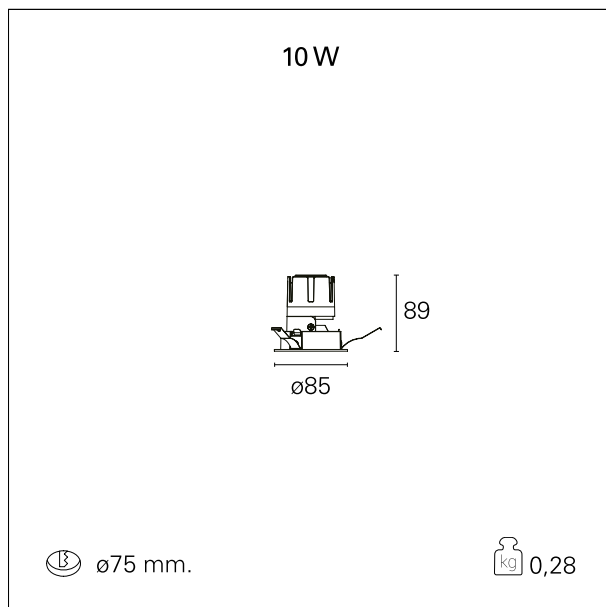

Nemo Fix - rounded

RTL21342 - white ring / titanium reflector - 10 W / 2700 K / CRI > 90

DESCRIZIONE

Quattro aperture di fascio con cut-off di 38° e versioni fino a UGR<17 permettono di ottenere il giusto equilibrio fra controllo delle luminanze e diffusione della luce. I moduli illuminanti sono tutti equipaggiati con led di ultima generazione con CRI > 90 e SDCM < 3. I riflettori secondari intercambiabili disponibili in cinque diverse finiture estetiche permettono di caratterizzare l'impianto anche successivamente alla prima installazione. Il cavetto di sicurezza in dotazione evita la caduta accidentale e il sistema di connessione al driver di tipo "fast plug" permette un'installazione rapida e sicura. Versione Nemo ADJ per luce di accento con orientabilità di 350° sul piano orizzontale e di 30° sul piano verticale. Nemo Fix per l'illuminazione verticale per il controllo dell'abbagliamento diretto e luce sfumata ai bordi del fascio.

switch On / Off

CARATTERISTICHE APPARECCHIO

tipo di installazione	Trimmed
materiale	Alluminio
colore	Bianco / Titanio
potenza	10 W
lumen output - emissione diretta	894 lm
lumen output - emissione totale	894 lm
efficacia	90 lm/W
diametro	ø 85 mm.
dimensioni	h 89 mm.
peso netto	0,28 kg.

CARATTERISTICHE ELETTRICHE

alimentazione	220÷240 V
tipo di alimentazione	On / Off
classe di isolamento	Classe II

CARATTERISTICHE MECCANICHE

Nemo Fix - rounded

RTL21342 - white ring / titanium reflector - 10 W / 2700 K / CRI > 90

IP apparecchio	\
IP vano ottico	IP40
IP vano incassato	IP20
IK	IK02

DIMENSIONI FORO D'INCASSO

diametro foro incasso **ø 75 mm.**

CLASSIFICAZIONE ENERGETICA

Questo dispositivo è munito di lampade a LED integrate.