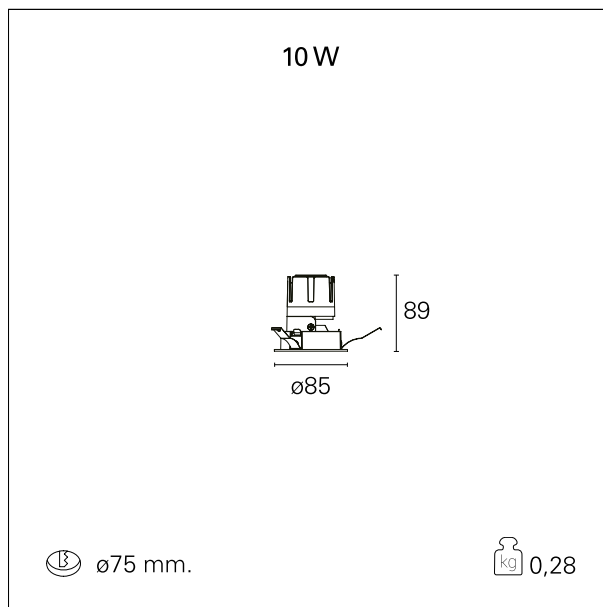

Nemo Fix - rounded

RTL21344DA - white ring / titanium reflector - 10 W / 2700 K / CRI > 90

DESCRIZIONE

Quattro aperture di fascio con cut-off di 38° e versioni fino a UGR<17 permettono di ottenere il giusto equilibrio fra controllo delle luminanze e diffusione della luce. I moduli illuminanti sono tutti equipaggiati con led di ultima generazione con CRI > 90 e SDCM < 3. I riflettori secondari intercambiabili disponibili in cinque diverse finiture estetiche permettono di caratterizzare l'impianto anche successivamente alla prima installazione. Il cavetto di sicurezza in dotazione evita la caduta accidentale e il sistema di connessione al driver di tipo "fast plug" permette un'installazione rapida e sicura. Versione Nemo ADJ per luce di accento con orientabilità di 350° sul piano orizzontale e di 30° sul piano verticale. Nemo Fix per l'illuminazione verticale per il controllo dell'abbagliamento diretto e luce sfumata ai bordi del fascio.

switch

DALI

CARATTERISTICHE APPARECCHIO

tipo di installazione	Trimmed
materiale	Alluminio
colore	Bianco / Titanio
potenza	10 W
lumen output - emissione diretta	899 lm
lumen output - emissione totale	899 lm
efficacia	90 lm/W
diametro	ø 85 mm.
dimensioni	h 89 mm.
peso netto	0,28 kg.

IP apparecchio	\
IP vano ottico	IP40
IP vano incassato	IP20
IK	IK02

DIMENSIONI FORO D'INCASSO

diametro foro incasso **ø 75 mm.**

CLASSIFICAZIONE ENERGETICA

Questo dispositivo è munito di lampade a LED integrate.

55°

55°

≤ 19

38°

FOTOMETRIA

GARANZIA

periodo

5 years