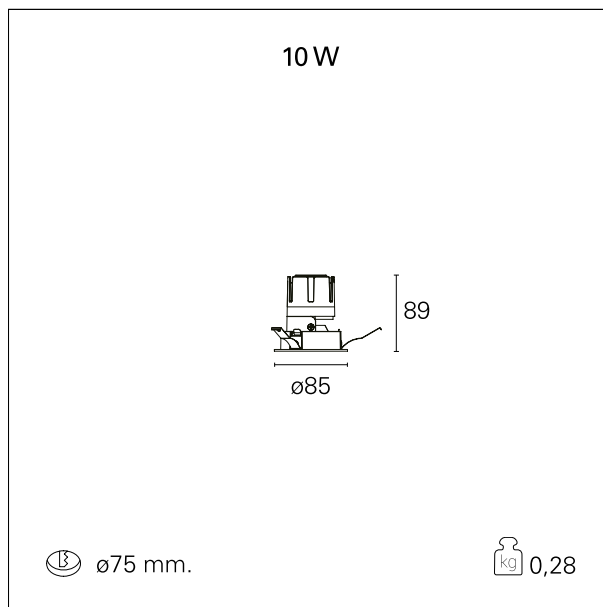

Nemo Fix - rounded

RTL21344DM - white ring / titanium reflector - 10 W / 2700 K / CRI > 90

DESCRIZIONE

Quattro aperture di fascio con cut-off di 38° e versioni fino a UGR<17 permettono di ottenere il giusto equilibrio fra controllo delle luminanze e diffusione della luce. I moduli illuminanti sono tutti equipaggiati con led di ultima generazione con CRI > 90 e SDCM < 3. I riflettori secondari intercambiabili disponibili in cinque diverse finiture estetiche permettono di caratterizzare l'impianto anche successivamente alla prima installazione. Il cavetto di sicurezza in dotazione evita la caduta accidentale e il sistema di connessione al driver di tipo "fast plug" permette un'installazione rapida e sicura. Versione Nemo ADJ per luce di accento con orientabilità di 350° sul piano orizzontale e di 30° sul piano verticale. Nemo Fix per l'illuminazione verticale per il controllo dell'abbagliamento diretto e luce sfumata ai bordi del fascio.

switch 1...10V / Push

CARATTERISTICHE APPARECCHIO

tipo di installazione	Trimmed
materiale	Alluminio
colore	Bianco / Titanio
potenza	10 W
lumen output - emissione diretta	899 lm
lumen output - emissione totale	899 lm
efficacia	90 lm/W
diametro	ø 85 mm.
dimensioni	h 89 mm.
peso netto	0,28 kg.

CARATTERISTICHE ELETTRICHE

alimentazione	220÷240 V
tipo di alimentazione	1...10V / Push
classe di isolamento	Classe II

CARATTERISTICHE MECCANICHE

Nemo Fix - rounded

RTL21344DM - white ring / titanium reflector - 10 W / 2700 K / CRI > 90

IP apparecchio	\
IP vano ottico	IP40
IP vano incassato	IP20
IK	IK02

DIMENSIONI FORO D'INCASSO

diametro foro incasso **ø 75 mm.**

CLASSIFICAZIONE ENERGETICA

Questo dispositivo è munito di lampade a LED integrate.