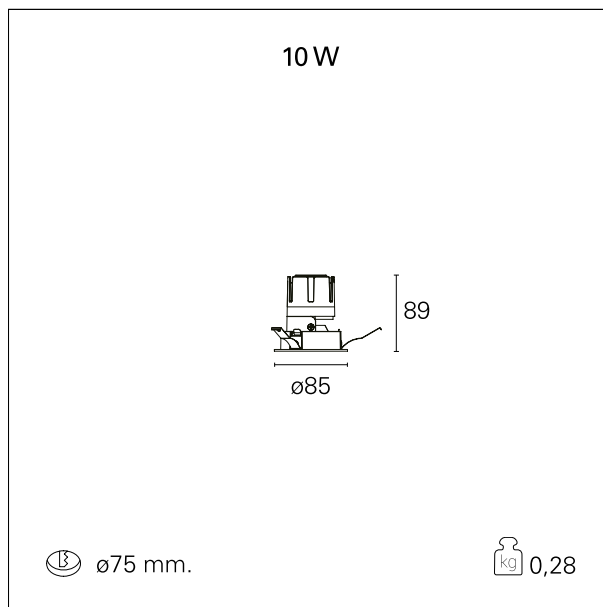

Nemo Fix - rounded

RTL21344 - white ring / titanium reflector - 10 W / 2700 K / CRI > 90

DESCRIZIONE

Quattro aperture di fascio con cut-off di 38° e versioni fino a UGR<17 permettono di ottenere il giusto equilibrio fra controllo delle luminanze e diffusione della luce. I moduli illuminanti sono tutti equipaggiati con led di ultima generazione con CRI > 90 e SDCM < 3. I riflettori secondari intercambiabili disponibili in cinque diverse finiture estetiche permettono di caratterizzare l'impianto anche successivamente alla prima installazione. Il cavetto di sicurezza in dotazione evita la caduta accidentale e il sistema di connessione al driver di tipo "fast plug" permette un'installazione rapida e sicura. Versione Nemo ADJ per luce di accento con orientabilità di 350° sul piano orizzontale e di 30° sul piano verticale. Nemo Fix per l'illuminazione verticale per il controllo dell'abbagliamento diretto e luce sfumata ai bordi del fascio.

switch On / Off

CARATTERISTICHE APPARECCHIO

tipo di installazione	Trimmed
materiale	Alluminio
colore	Bianco / Titanio
potenza	10 W
lumen output - emissione diretta	899 lm
lumen output - emissione totale	899 lm
efficacia	90 lm/W
diametro	ø 85 mm.
dimensioni	h 89 mm.
peso netto	0,28 kg.

IP apparecchio	\
IP vano ottico	IP40
IP vano incassato	IP20
IK	IK02

DIMENSIONI FORO D'INCASSO

diametro foro incasso **ø 75 mm.**

CLASSIFICAZIONE ENERGETICA

Questo dispositivo è munito di lampade a LED integrate.

55°

55°

≤ 19

38°

FOTOMETRIA

GARANZIA

periodo

5 years